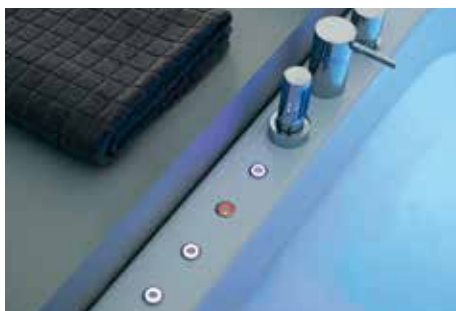

## RUBINETTERIA / TAPS (pag. 243)

4 FORI  
Four-hole tap set

3 FORI  
Three-hole tap set

Colonna di scarico con erogatore  
Overflow drain inclusive of fill spout

Faro Cromoterapia  
LED chromotherapy light

Pannello di controllo e rubinetteria  
Control panel and taps

Colonna di scarico con erogatore  
Overflow drain inclusive of fill spout