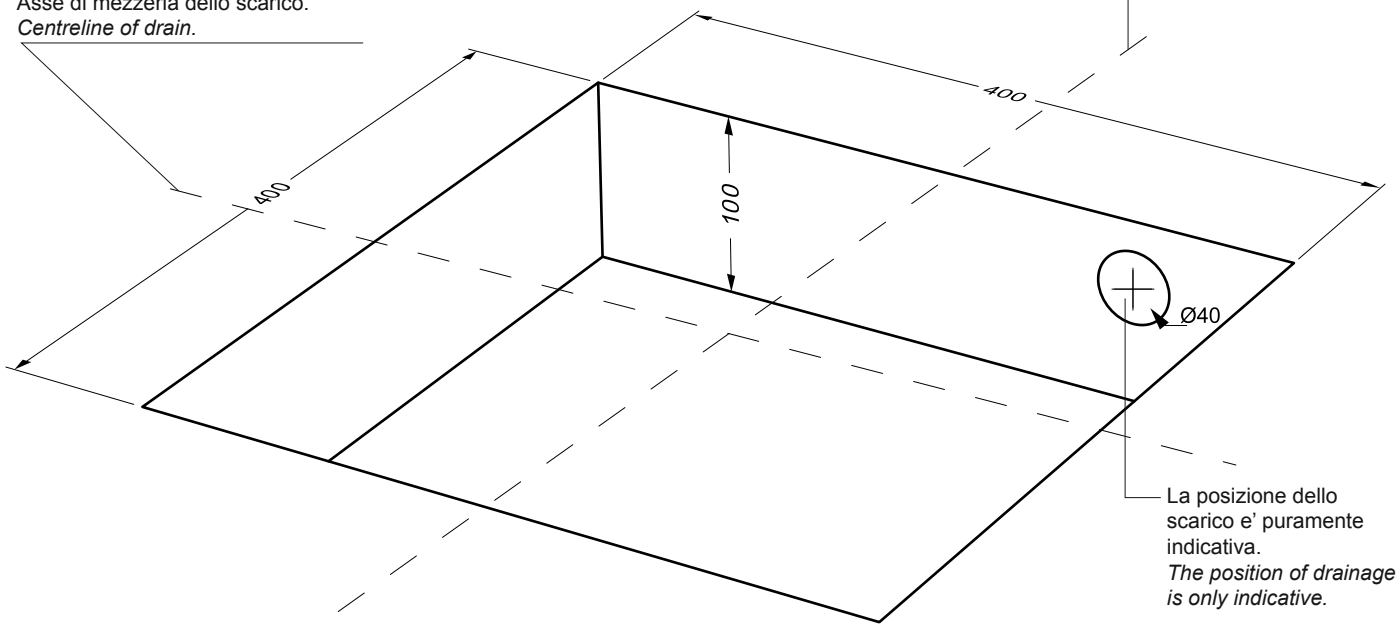

Colacril

Snug Freestanding VFO1808261
1800X820X h 610

1

Asse di mezzeria dello scarico.
Centreline of drain.

Asse di mezzeria dello scarico.
Centreline of drain.

2