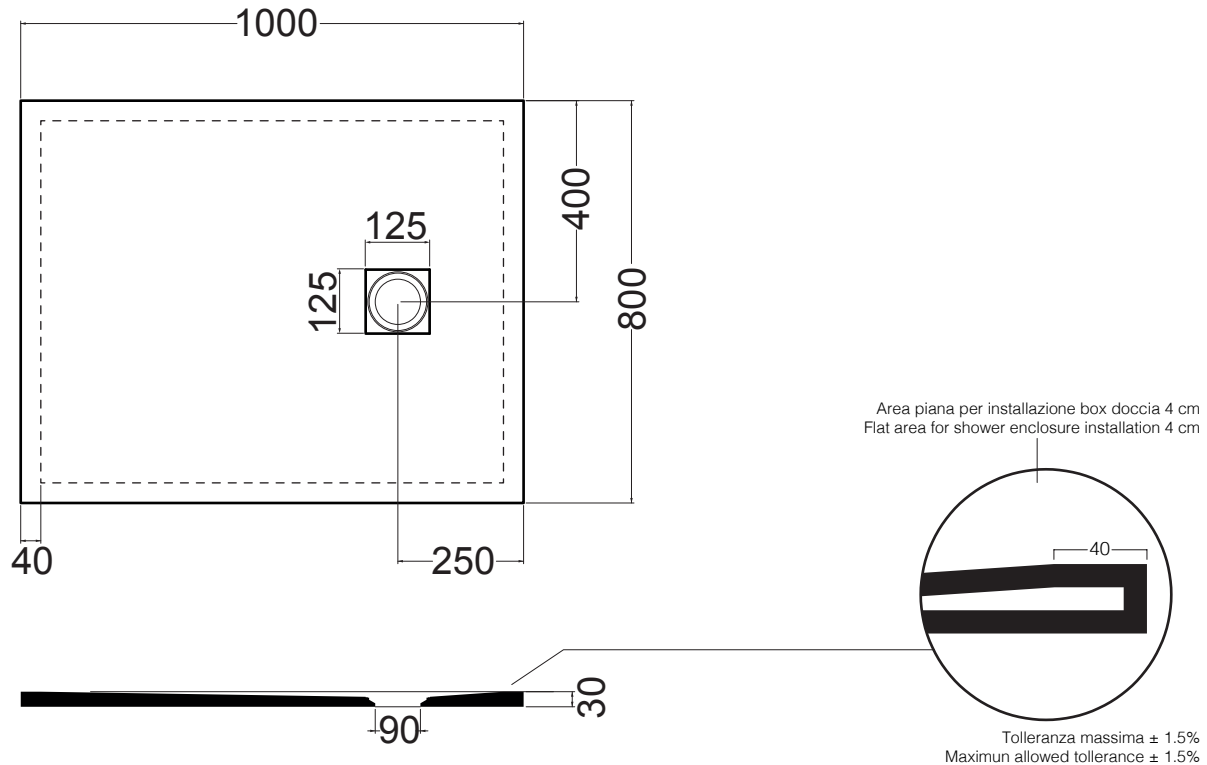

ACCESSORI/ACCESSORIES

-Griglia quadrata/square cover mm 125x125

Piletta ispezionabile GEGERIT h60 mm da 90 mm
GEGERIT Shower drainage with removable siphon, 90 mm h60 mm

PDC70100H3 100x70x3H CM

Ceramica antiscivolo - Norma DIN 51097 Aderenza elevata (da 18° a 24°) - Gruppo B
Non Slip Ceramic – Standard DIN 51097 High Adherence (from 18° to 24°) - Group B

ACCESSORI/ACCESSORIES

-Griglia quadrata/square cover mm 125x125

Piletta ispezionabile GEGERIT h60 mm da 90 mm
GEGERIT Shower drainage with removable siphon, 90 mm h60 mm

PDC80100H3
100x80x3H CM

Ceramica antiscivolo - Norma DIN 51097 Aderenza elevata (da 18° a 24°) - Gruppo B
 Non Slip Ceramic – Standard DIN 51097 High Adherence (from 18° to 24°) - Group B

ACCESSORI/ACCESSORIES

-Griglia quadrata/square cover mm 125x125

Piletta ispezionabile GEGERIT h60 mm da 90 mm
 GEGERIT Shower drainage with removable siphon, 90 mm h60 mm

PDC70120H3
120x70x3H CM

Ceramica antiscivolo - Norma DIN 51097 Aderenza elevata (da 18° a 24°) - Gruppo B
 Non Slip Ceramic – Standard DIN 51097 High Adherence (from 18° to 24°) - Group B