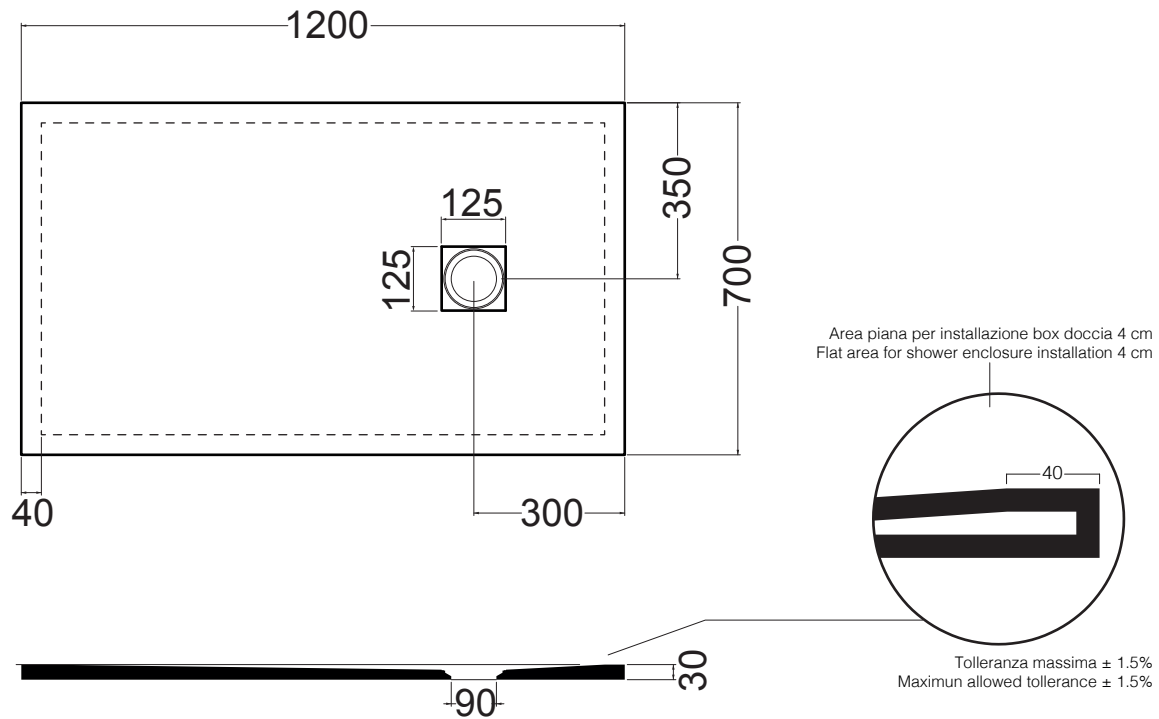

ACCESSORI/ACCESSORIES

-Griglia quadrata/square cover mm 125x125

Piletta ispezionabile GEGERIT h60 mm da 90 mm
GEGERIT Shower drainage with removable siphon, 90 mm h60 mm

PDC80100H3
100x80x3H CM

Ceramica antiscivolo - Norma DIN 51097 Aderenza elevata (da 18° a 24°) - Gruppo B
 Non Slip Ceramic – Standard DIN 51097 High Adherence (from 18° to 24°) - Group B

ACCESSORI/ACCESSORIES

-Griglia quadrata/square cover mm 125x125

Piletta ispezionabile GEGERIT h60 mm da 90 mm
 GEGERIT Shower drainage with removable siphon, 90 mm h60 mm

PDC70120H3
120x70x3H CM

Ceramica antiscivolo - Norma DIN 51097 Aderenza elevata (da 18° a 24°) - Gruppo B
 Non Slip Ceramic – Standard DIN 51097 High Adherence (from 18° to 24°) - Group B

ACCESSORI/ACCESSORIES

-Griglia quadrata/square cover mm 125x125

Piletta ispezionabile GEBERIT h60 mm da 90 mm
 GEBERIT Shower drainage with removable siphon, 90 mm h60 mm

PDC80120H3
120x80x3H CM

Ceramica antiscivolo - Norma DIN 51097 Aderenza elevata (da 18° a 24°) - Gruppo B
 Non Slip Ceramic – Standard DIN 51097 High Adherence (from 18° to 24°) - Group B