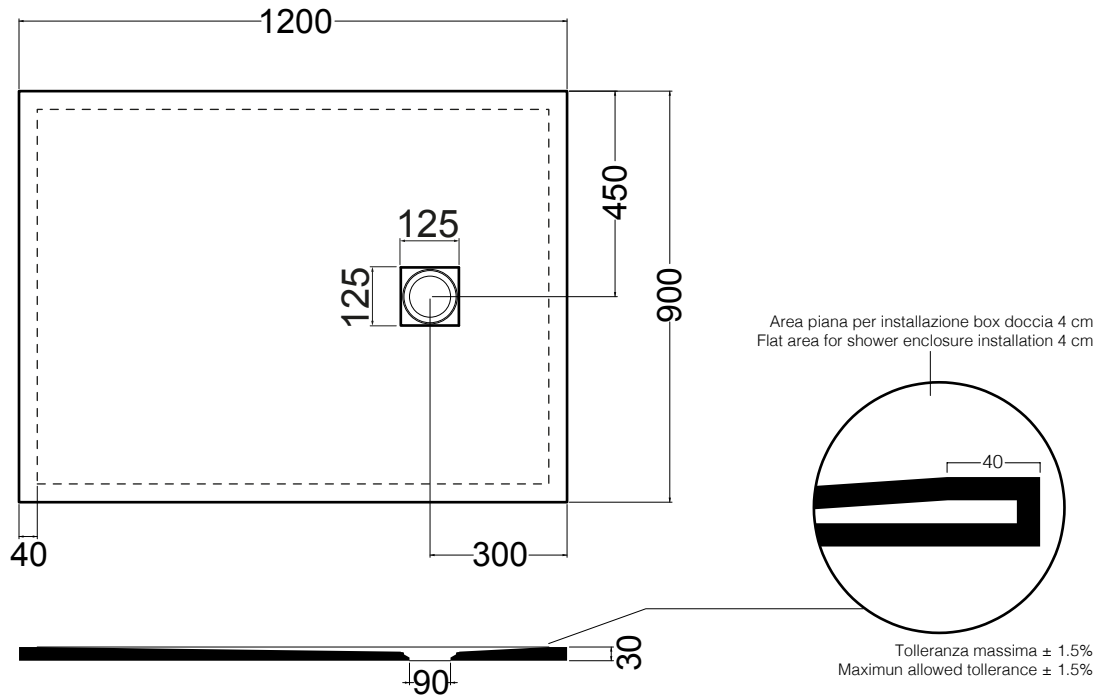

ACCESSORI/ACCESSORIES

-Griglia quadrata/square cover mm 125x125

Piletta ispezionabile GEBERIT h60 mm da 90 mm
 GEBERIT Shower drainage with removable siphon, 90 mm h60 mm

PDC80120H3
120x80x3H CM

Ceramica antiscivolo - Norma DIN 51097 Aderenza elevata (da 18° a 24°) - Gruppo B
 Non Slip Ceramic – Standard DIN 51097 High Adherence (from 18° to 24°) - Group B

ACCESSORI/ACCESSORIES

-Griglia quadrata/square cover mm 125x125

Piletta ispezionabile GEBERIT h60 mm da 90 mm
 GEBERIT Shower drainge with removable siphon, 90 mm h60 mm

PDC90120H3
120x90x3H CM

Ceramica antiscivolo - Norma DIN 51097 Aderenza elevata (da 18° a 24°) - Gruppo B
 Non Slip Ceramic – Standard DIN 51097 High Adherence (from 18° to 24°) - Group B

ACCESSORI/ACCESSORIES

-Griglia quadrata/square cover mm 125x125

Piletta ispezionabile GEBERIT h60 mm da 90 mm
 GEBERIT Shower drainage with removable siphon, 90 mm h60 mm

PDC70140H3
140x70x3H CM

Ceramica antiscivolo - Norma DIN 51097 Aderenza elevata (da 18° a 24°) - Gruppo B
 Non Slip Ceramic – Standard DIN 51097 High Adherence (from 18° to 24°) - Group B

ACCESSORI/ACCESSORIES

-Griglia quadrata/square cover mm 125x125

Piletta ispezionabile GEBERIT h60 mm da 90 mm
 GEBERIT Shower drainage with removable siphon, 90 mm h60 mm

PDC80140H3
140x80x3H CM

Ceramica antiscivolo - Norma DIN 51097 Aderenza elevata (da 18° a 24°) - Gruppo B
 Non Slip Ceramic – Standard DIN 51097 High Adherence (from 18° to 24°) - Group B