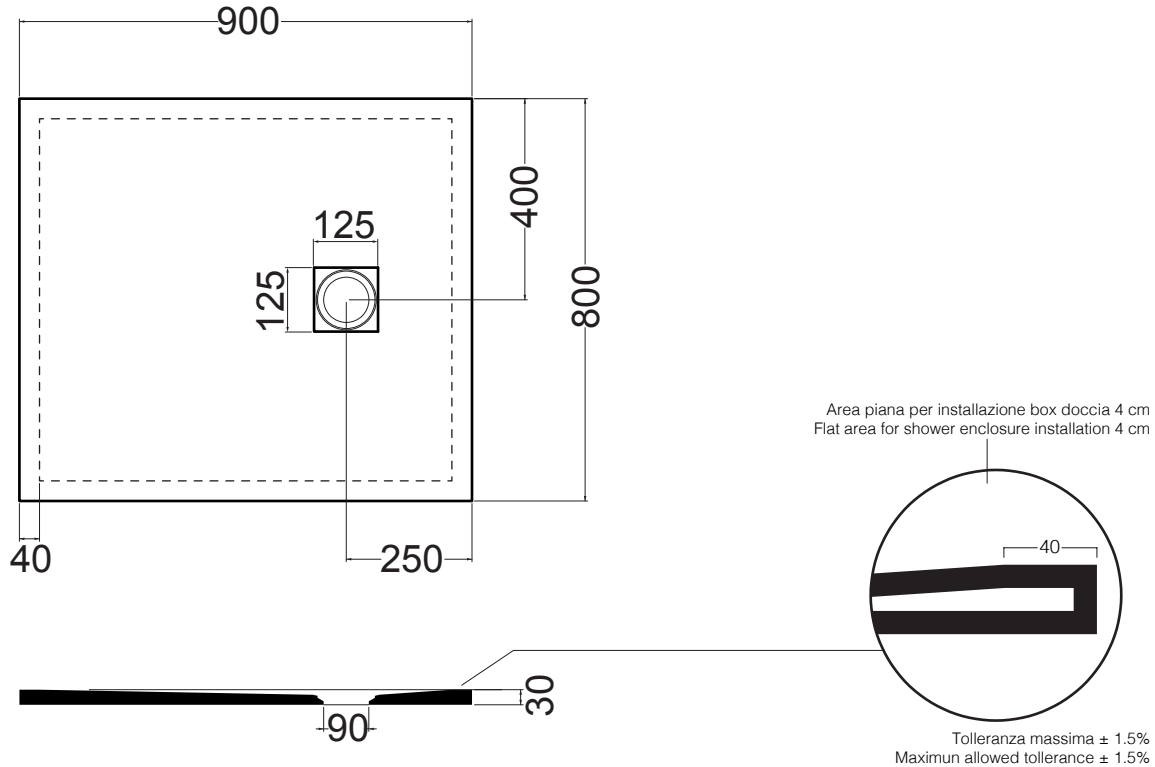

Piletta ispezionabile GEBERIT h 60 mm da 90 mm, e Griglia Quadrata
GEBERIT Shower drain with removable siphon, drainage 90 mm, h 60 mm square cover

GEBERIT

GRIGLIA/ COVER

0 GRIGLIA INOX/ CHROME COVER

1 GRIGLIA IN TINTA / COLORED COVER

90x70x3H CM

Ceramica antiscivolo - Norma DIN 51097 Aderenza elevata (da 18° a 24°) - Gruppo B
 Non Slip Ceramic – Standard DIN 51097 High Adherence (from 18° to 24°) - Group B

INSTALLAZIONE/INSTALLATION

ACCESSORI/ACCESSORIES

-Griglia quadrata/square cover mm 125x125

Piletta ispezionabile GEGERIT h60 mm da 90 mm
 GEGERIT Shower drainage with removable siphon, 90 mm h60 mm

PDC8090H3 90x80x3H CM

Ceramica antiscivolo - Norma DIN 51097 Aderenza elevata (da 18° a 24°) - Gruppo B
Non Slip Ceramic – Standard DIN 51097 High Adherence (from 18° to 24°) - Group B

ACCESSORI/ACCESSORIES

-Griglia quadrata/square cover mm 125x125

Piletta ispezionabile GEGERIT h60 mm da 90 mm
GEGERIT Shower drainage with removable siphon, 90 mm h60 mm

PDC70100H3 100x70x3H CM

Ceramica antiscivolo - Norma DIN 51097 Aderenza elevata (da 18° a 24°) - Gruppo B
Non Slip Ceramic – Standard DIN 51097 High Adherence (from 18° to 24°) - Group B