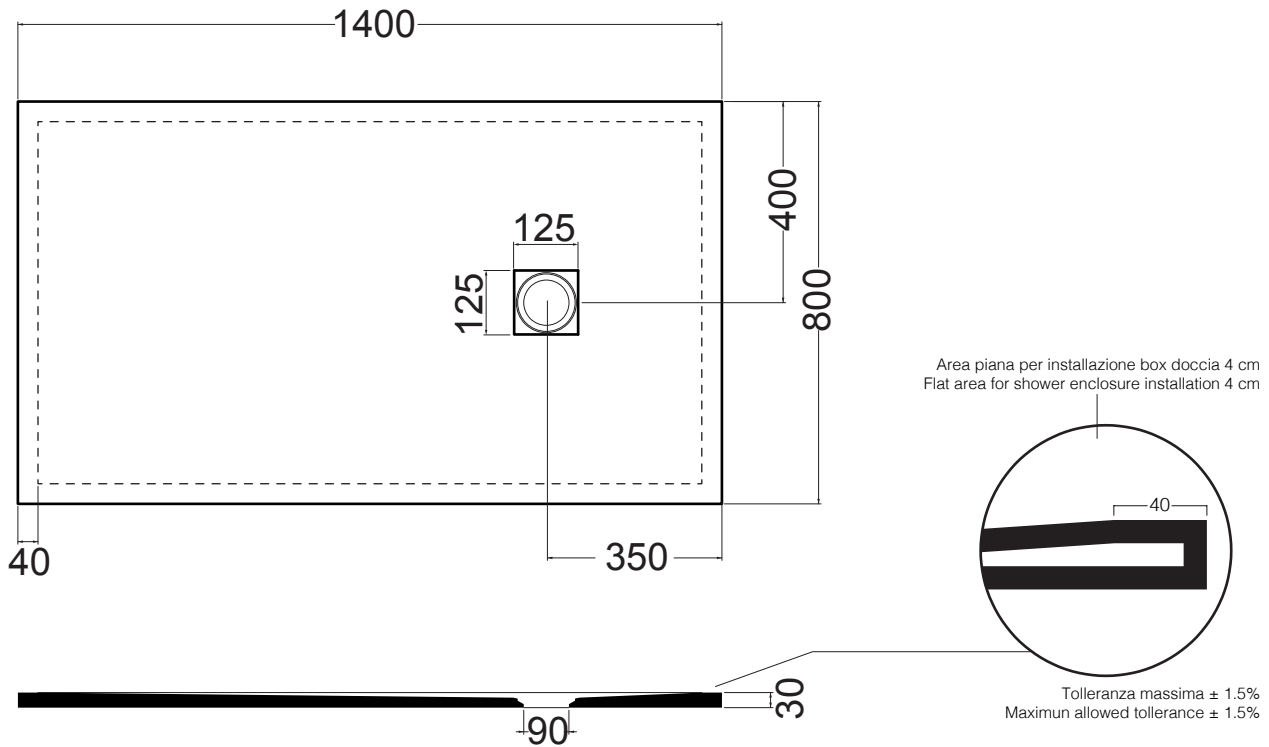

ACCESSORI/ACCESSORIES

-Griglia quadrata/square cover mm 125x125

Piletta ispezionabile GEBERIT h60 mm da 90 mm
 GEBERIT Shower drainge with removable siphon, 90 mm h60 mm

PDC90120H3
120x90x3H CM

Ceramica antiscivolo - Norma DIN 51097 Aderenza elevata (da 18° a 24°) - Gruppo B
 Non Slip Ceramic – Standard DIN 51097 High Adherence (from 18° to 24°) - Group B

ACCESSORI/ACCESSORIES

-Griglia quadrata/square cover mm 125x125

Piletta ispezionabile GEBERIT h60 mm da 90 mm
 GEBERIT Shower drainage with removable siphon, 90 mm h60 mm

PDC70140H3
140x70x3H CM

Ceramica antiscivolo - Norma DIN 51097 Aderenza elevata (da 18° a 24°) - Gruppo B
 Non Slip Ceramic – Standard DIN 51097 High Adherence (from 18° to 24°) - Group B

ACCESSORI/ACCESSORIES

-Griglia quadrata/square cover mm 125x125

Piletta ispezionabile GEBERIT h60 mm da 90 mm
 GEBERIT Shower drainage with removable siphon, 90 mm h60 mm

PDC80140H3
140x80x3H CM

Ceramica antiscivolo - Norma DIN 51097 Aderenza elevata (da 18° a 24°) - Gruppo B
 Non Slip Ceramic – Standard DIN 51097 High Adherence (from 18° to 24°) - Group B

ACCESSORI/ACCESSORIES

-Griglia quadrata/square cover mm 125x125

Piletta ispezionabile GEBERIT h60 mm da 90 mm
 GEBERIT Shower drainge with removable siphon, 90 mm h60 mm