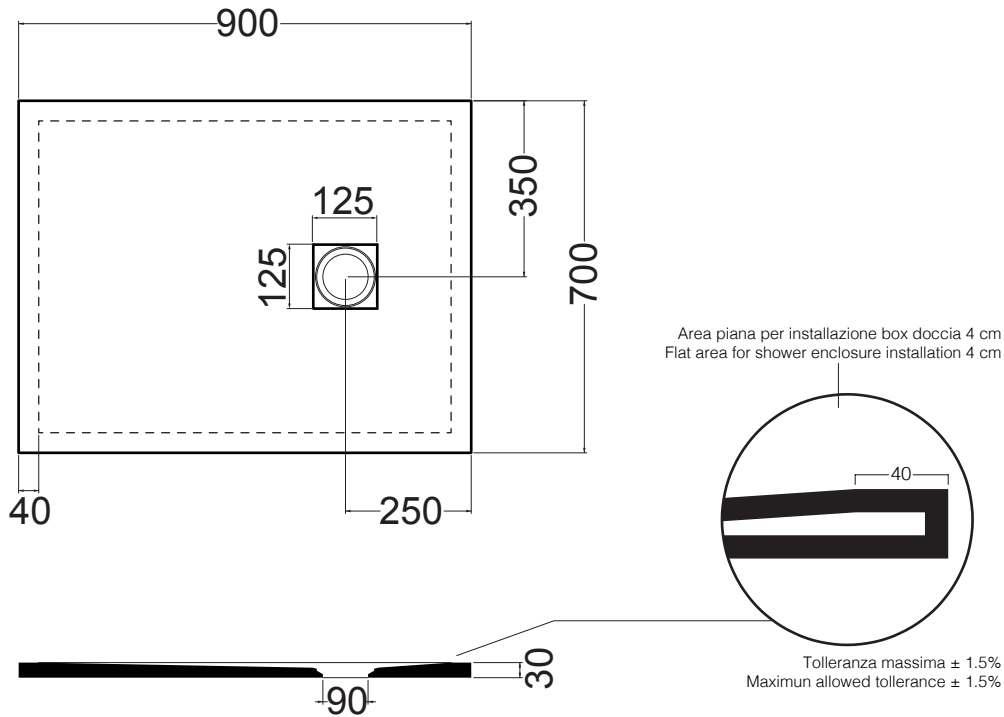

Piatti doccia in ceramica H3 con scarico da 90 mm GEBERIT estraibile e di facile manutenzione. Copripiletta quadrata. Installazione a filo pavimento o in appoggio.

Ceramic shower trays H3 featuring removable easy-care 90 mm GEBERIT drain trap. Square-shaped drain cover. Flush-with-the-floor or floor-mounted.

Piletta ispezionabile GEBERIT h 60 mm da 90 mm, e Griglia Quadrata
GEBERIT Shower drain with removable siphon, drainage 90 mm, h 60 mm square cover

GEBERIT

GRIGLIA/ COVER

0 GRIGLIA INOX/ CHROME COVER

1 GRIGLIA IN TINTA / COLORED COVER

90x70x3H CM

Ceramica antiscivolo - Norma DIN 51097 Aderenza elevata (da 18° a 24°) - Gruppo B
 Non Slip Ceramic – Standard DIN 51097 High Adherence (from 18° to 24°) - Group B

INSTALLAZIONE/INSTALLATION

ACCESSORI/ACCESSORIES

-Griglia quadrata/square cover mm 125x125

Piletta ispezionabile GEGERIT h60 mm da 90 mm
 GEGERIT Shower drainage with removable siphon, 90 mm h60 mm

PDC8090H3 90x80x3H CM

Ceramica antiscivolo - Norma DIN 51097 Aderenza elevata (da 18° a 24°) - Gruppo B
Non Slip Ceramic – Standard DIN 51097 High Adherence (from 18° to 24°) - Group B