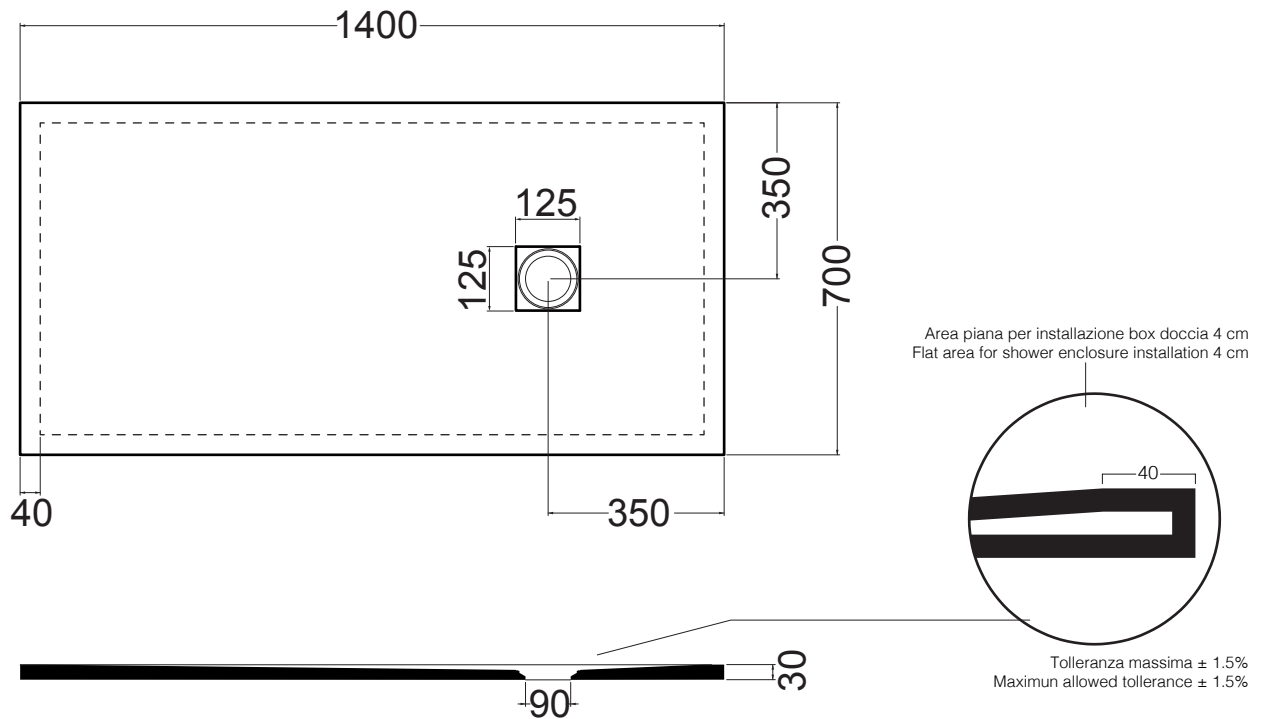

ACCESSORI/ACCESSORIES

-Griglia quadrata/square cover mm 125x125

Piletta ispezionabile GEBERIT h60 mm da 90 mm
 GEBERIT Shower drainage with removable siphon, 90 mm h60 mm

PDC80120H3
120x80x3H CM

Ceramica antiscivolo - Norma DIN 51097 Aderenza elevata (da 18° a 24°) - Gruppo B
 Non Slip Ceramic – Standard DIN 51097 High Adherence (from 18° to 24°) - Group B

ACCESSORI/ACCESSORIES

-Griglia quadrata/square cover mm 125x125

Piletta ispezionabile GEBERIT h60 mm da 90 mm
 GEBERIT Shower drainge with removable siphon, 90 mm h60 mm

PDC90120H3
120x90x3H CM

Ceramica antiscivolo - Norma DIN 51097 Aderenza elevata (da 18° a 24°) - Gruppo B
 Non Slip Ceramic – Standard DIN 51097 High Adherence (from 18° to 24°) - Group B

ACCESSORI/ACCESSORIES

-Griglia quadrata/square cover mm 125x125

Piletta ispezionabile GEBERIT h60 mm da 90 mm
 GEBERIT Shower drainage with removable siphon, 90 mm h60 mm

PDC70140H3
140x70x3H CM

Ceramica antiscivolo - Norma DIN 51097 Aderenza elevata (da 18° a 24°) - Gruppo B
 Non Slip Ceramic – Standard DIN 51097 High Adherence (from 18° to 24°) - Group B

ACCESSORI/ACCESSORIES

-Griglia quadrata/square cover mm 125x125

Piletta ispezionabile GEBERIT h60 mm da 90 mm
 GEBERIT Shower drainage with removable siphon, 90 mm h60 mm

PDC80140H3
140x80x3H CM

Ceramica antiscivolo - Norma DIN 51097 Aderenza elevata (da 18° a 24°) - Gruppo B
 Non Slip Ceramic – Standard DIN 51097 High Adherence (from 18° to 24°) - Group B