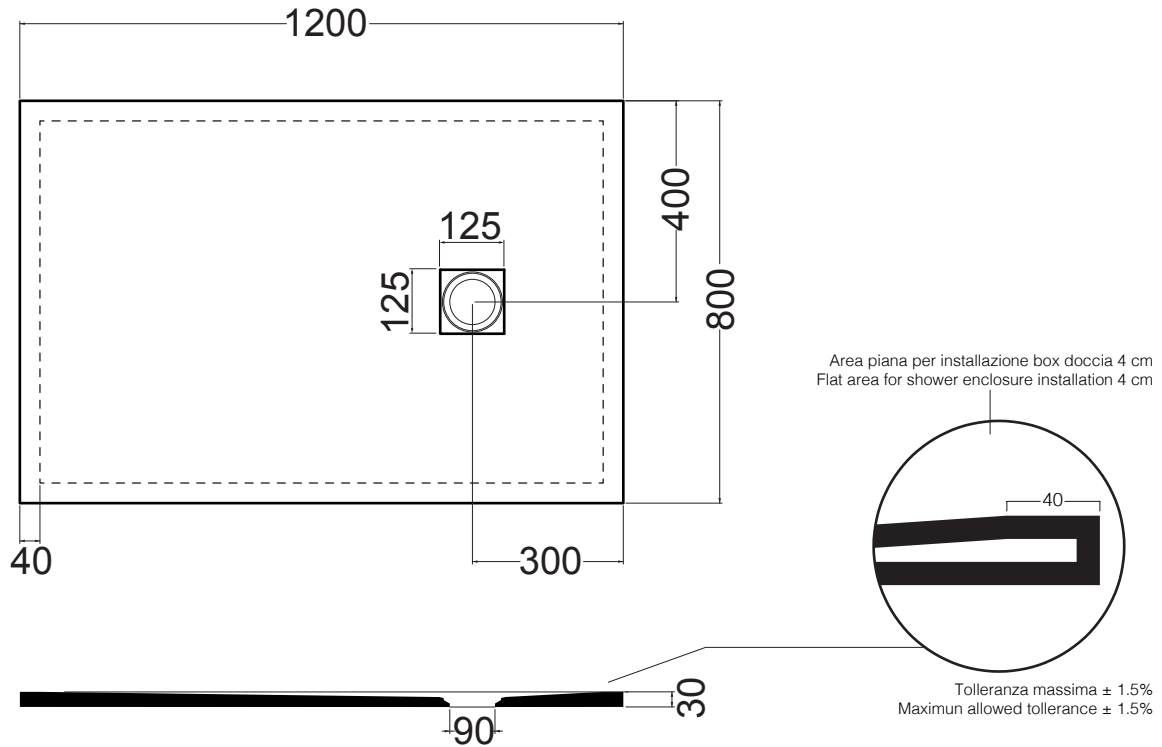

ACCESSORI/ACCESSORIES

-Griglia quadrata/square cover mm 125x125

Piletta ispezionabile GEGERIT h60 mm da 90 mm
 GEGERIT Shower drainage with removable siphon, 90 mm h60 mm

PDC70120H3
120x70x3H CM

Ceramica antiscivolo - Norma DIN 51097 Aderenza elevata (da 18° a 24°) - Gruppo B
 Non Slip Ceramic – Standard DIN 51097 High Adherence (from 18° to 24°) - Group B

ACCESSORI/ACCESSORIES

-Griglia quadrata/square cover mm 125x125

Piletta ispezionabile GEBERIT h60 mm da 90 mm
 GEBERIT Shower drainage with removable siphon, 90 mm h60 mm

PDC80120H3
120x80x3H CM

Ceramica antiscivolo - Norma DIN 51097 Aderenza elevata (da 18° a 24°) - Gruppo B
 Non Slip Ceramic – Standard DIN 51097 High Adherence (from 18° to 24°) - Group B

ACCESSORI/ACCESSORIES

-Griglia quadrata/square cover mm 125x125

Piletta ispezionabile GEBERIT h60 mm da 90 mm
 GEBERIT Shower drainge with removable siphon, 90 mm h60 mm

PDC90120H3
120x90x3H CM

Ceramica antiscivolo - Norma DIN 51097 Aderenza elevata (da 18° a 24°) - Gruppo B
 Non Slip Ceramic – Standard DIN 51097 High Adherence (from 18° to 24°) - Group B