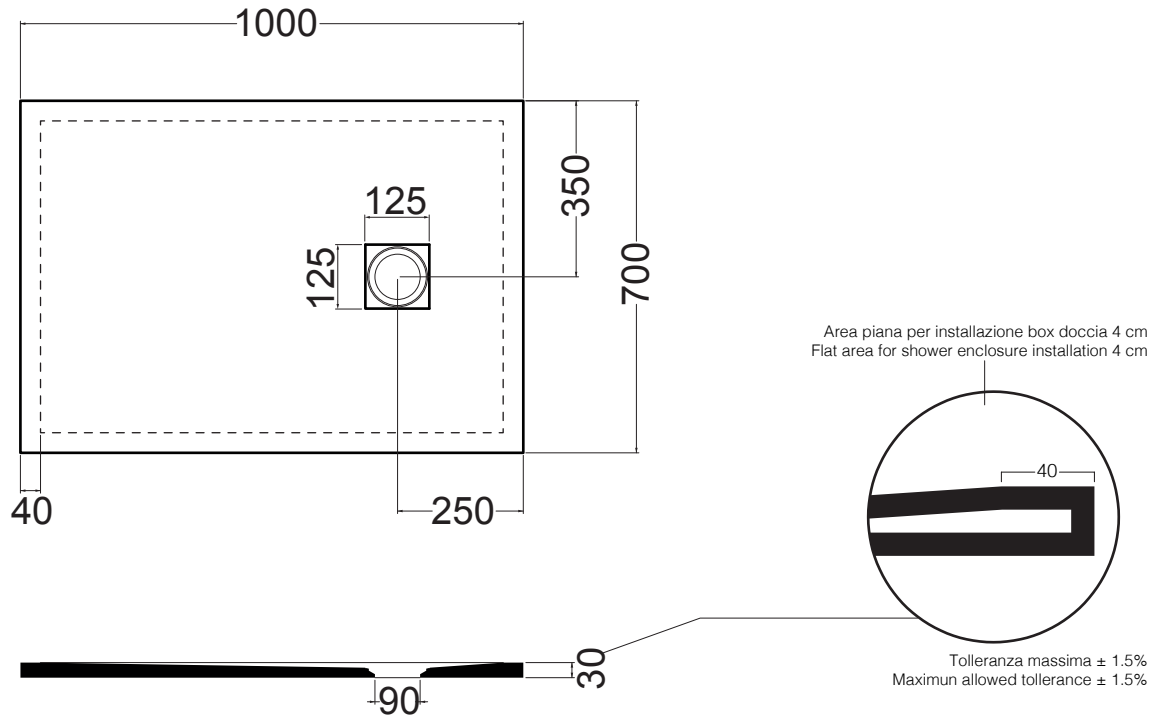

ACCESSORI/ACCESSORIES

-Griglia quadrata/square cover mm 125x125

Piletta ispezionabile GEGERIT h60 mm da 90 mm
 GEGERIT Shower drainage with removable siphon, 90 mm h60 mm

PDC8090H3 90x80x3H CM

Ceramica antiscivolo - Norma DIN 51097 Aderenza elevata (da 18° a 24°) - Gruppo B
Non Slip Ceramic – Standard DIN 51097 High Adherence (from 18° to 24°) - Group B

ACCESSORI/ACCESSORIES

-Griglia quadrata/square cover mm 125x125

Piletta ispezionabile GEGERIT h60 mm da 90 mm
GEGERIT Shower drainage with removable siphon, 90 mm h60 mm

PDC70100H3 100x70x3H CM

Ceramica antiscivolo - Norma DIN 51097 Aderenza elevata (da 18° a 24°) - Gruppo B
Non Slip Ceramic – Standard DIN 51097 High Adherence (from 18° to 24°) - Group B

ACCESSORI/ACCESSORIES

-Griglia quadrata/square cover mm 125x125

Piletta ispezionabile GEGERIT h60 mm da 90 mm
GEGERIT Shower drainage with removable siphon, 90 mm h60 mm

PDC80100H3
100x80x3H CM

Ceramica antiscivolo - Norma DIN 51097 Aderenza elevata (da 18° a 24°) - Gruppo B
 Non Slip Ceramic – Standard DIN 51097 High Adherence (from 18° to 24°) - Group B