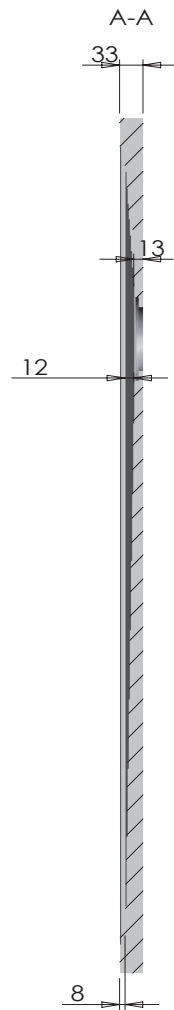

SIZE: 1200x800x33

Logo:

TAMANACO srl