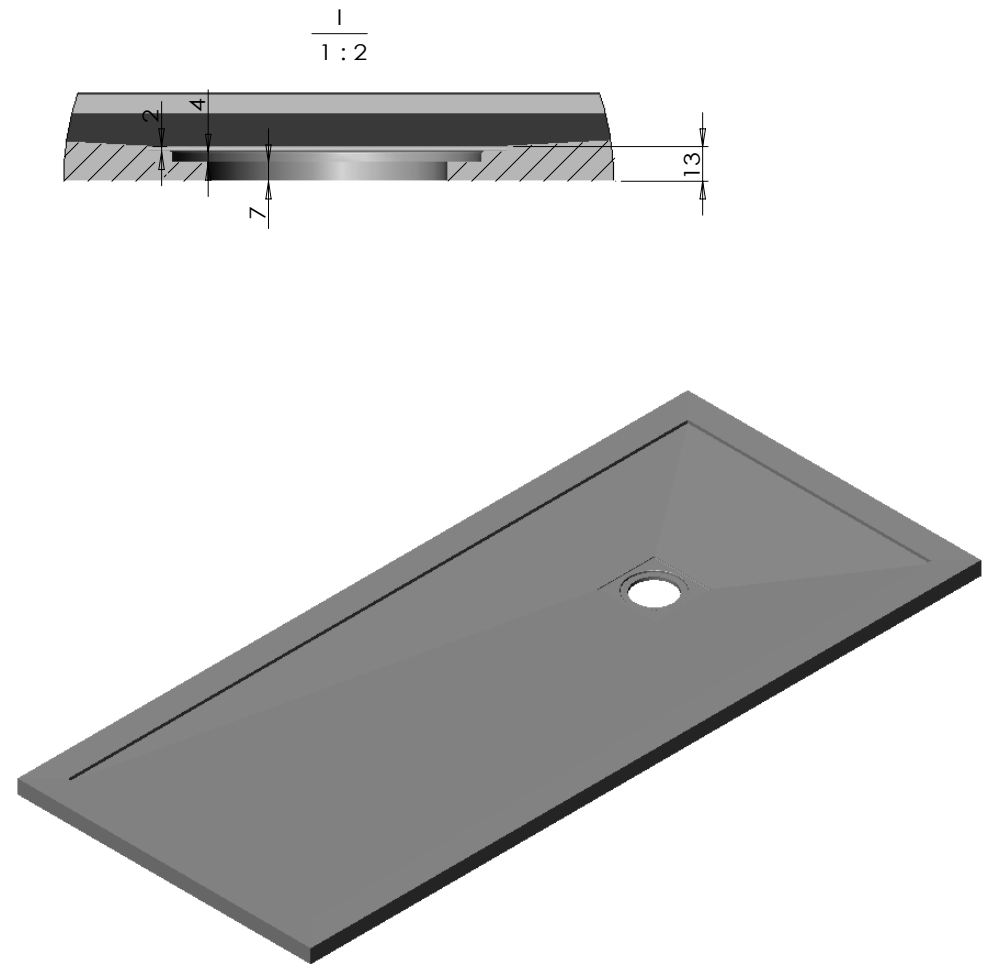

Flat/Bordo

Piatto doccia con bordo incorporato in tutti i lati in marmo resina, completo di piletta di scarico. Le grate di copertura sono disponibili in cinque diverse finiture: acciaio inox, o in abbinamento con il piatto doccia.

SIZE: 720x900x33

Logo:

TAMANACO srl

SIZE:	1000x700x33
Logo:	TAMANACO srl

SIZE:	1000x800x33
Logo:	TAMANACO srl

SIZE:	1200x700x33
Logo:	TAMANACO srl

SIZE: 1200x800x33

Logo:

TAMANACO srl

SIZE: 1400x700x33

Logo:

TAMANACO srl

SIZE:	1400x800x33
Logo:	TAMANACO srl

SIZE:	1600x700x33
Logo:	TAMANACO srl

SIZE: 1700x700x33

Logo:

TAMANACO srl

SIZE:	1700x800x33
Logo:	TAMANACO srl

SIZE:	1800x700x33
Logo:	TAMANACO srl

1
1:2

SIZE:	1800x800x33
Logo:	TAMANACO srl