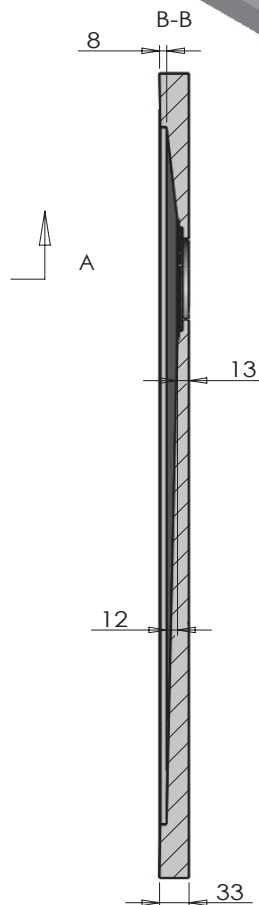

Flat/Bordo

Piatto doccia con bordo incorporato in tutti i lati in marmo resina, completo di piletta di scarico. Le grate di copertura sono disponibili in cinque diverse finiture: acciaio inox, o in abbinamento con il piatto doccia.

ATTENZIONE:
le misure indicate possono subire una tolleranza ± 3 mm. Verificarle in fase di installazione

The sizes listed can have a tolerance of ± 3 mm. Check the shower tray size before installation

Waste trap cover in stainless steel for marble-resin shower trays.

dettagli_details

Dettaglio del fondo liscio sottostante del piatto doccia in marmo resina H 3,3 cm.

Detail of the smooth underside of the marble-resin shower trays H 3,3 cm

SIZE: 720x900x33

Logo:

TAMANACO srl

SIZE:	1000x700x33
Logo:	TAMANACO srl

SIZE:	1000x800x33
Logo:	TAMANACO srl

SIZE:	1200x700x33
Logo:	TAMANACO srl

SIZE: 1200x800x33

Logo: