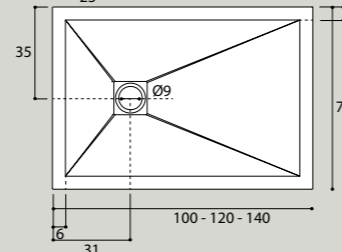

versioni_versions

Quadrato
Square

80x80xh 3,3 cm _ 35 kg
90x90x h 3,3 cm _ 41 kg

Rettangolare
Rectangular

72x90xh 3,3 cm _ 34 kg
70x100xh 3,3 cm _ 38 kg
70x120xh 3,3 cm _ 43 kg
70x140xh 3,3 cm _ 51 kg
70x160xh 3,3 cm _ 58 kg
70x170xh 3,3 cm _ 65 kg
70x180xh 3,3 cm _ 72 kg
80x100xh 3,3 cm _ 42 kg
80x120xh 3,3 cm _ 50 kg
80x140xh 3,3 cm _ 57 kg
80x160xh 3,3 cm _ 64 kg
80x170xh 3,3 cm _ 71 kg
80x180xh 3,3 cm _ 78 kg

ATTENZIONE:
le misure indicate possono subire una tolleranza ± 3 mm. Verificarle in fase di installazione

The sizes listed can have a tolerance of ± 3 mm. Check the shower tray size before installation

SIZE: 720x900x33

Logo:

TAMANACO srl

SIZE:	1000x700x33
Logo:	TAMANACO srl

SIZE:	1000x800x33
Logo:	TAMANACO srl

SIZE:	1200x700x33
Logo:	TAMANACO srl

SIZE: 1200x800x33

Logo:

TAMANACO srl

SIZE: 1400x700x33

Logo:

TAMANACO srl

SIZE:	1400x800x33
Logo:	TAMANACO srl

SIZE:	1600x700x33
Logo:	TAMANACO srl

SIZE: 1700x700x33

Logo: