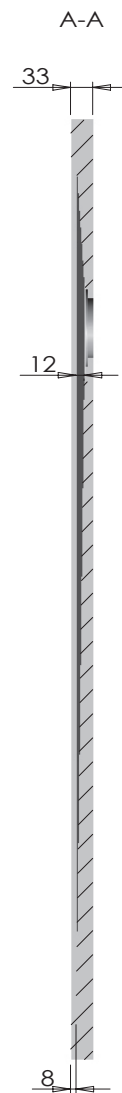

SIZE: 1400x700x33

Logo:

TAMANACO srl