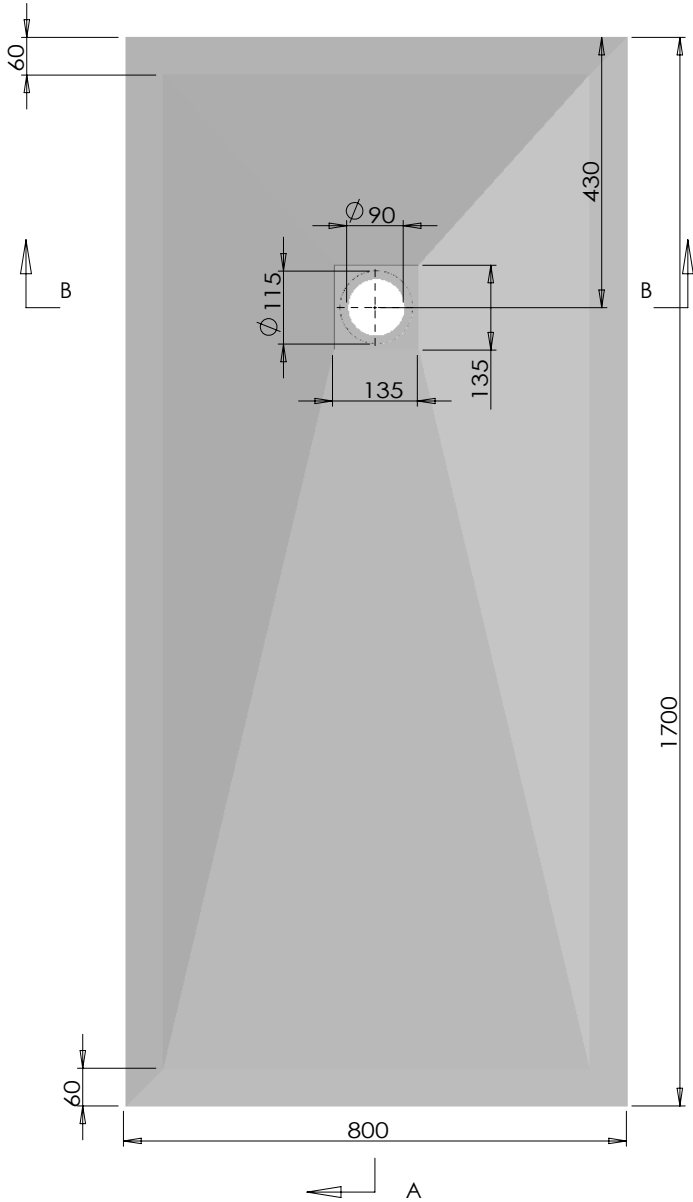

versioni_versions

Quadrato
Square

80x80xh 3,3 cm _ 35 kg
90x90x h 3,3 cm _ 41 kg

Rettangolare
Rectangular

72x90xh 3,3 cm _ 34 kg
70x100xh 3,3 cm _ 38 kg
70x120xh 3,3 cm _ 43 kg
70x140xh 3,3 cm _ 51 kg
70x160xh 3,3 cm _ 58 kg
70x170xh 3,3 cm _ 65 kg
70x180xh 3,3 cm _ 72 kg
80x100xh 3,3 cm _ 42 kg
80x120xh 3,3 cm _ 50 kg
80x140xh 3,3 cm _ 57 kg
80x160xh 3,3 cm _ 64 kg
80x170xh 3,3 cm _ 71 kg
80x180xh 3,3 cm _ 78 kg

SIZE: 720x900x33

Logo:

TAMANACO srl

SIZE:	1000x700x33
Logo:	TAMANACO srl

SIZE:	1000x800x33
Logo:	TAMANACO srl

SIZE:	1200x700x33
Logo:	TAMANACO srl

SIZE: 1200x800x33

Logo:

TAMANACO srl

SIZE: 1400x700x33

Logo:

TAMANACO srl

SIZE:	1400x800x33
Logo:	TAMANACO srl

SIZE:	1600x700x33
Logo:	TAMANACO srl

SIZE: 1700x700x33

Logo:

TAMANACO srl

SIZE:	1700x800x33
Logo:	TAMANACO srl

SIZE:	1800x700x33
Logo:	TAMANACO srl

1
1:2

SIZE:	1800x800x33
Logo:	TAMANACO srl