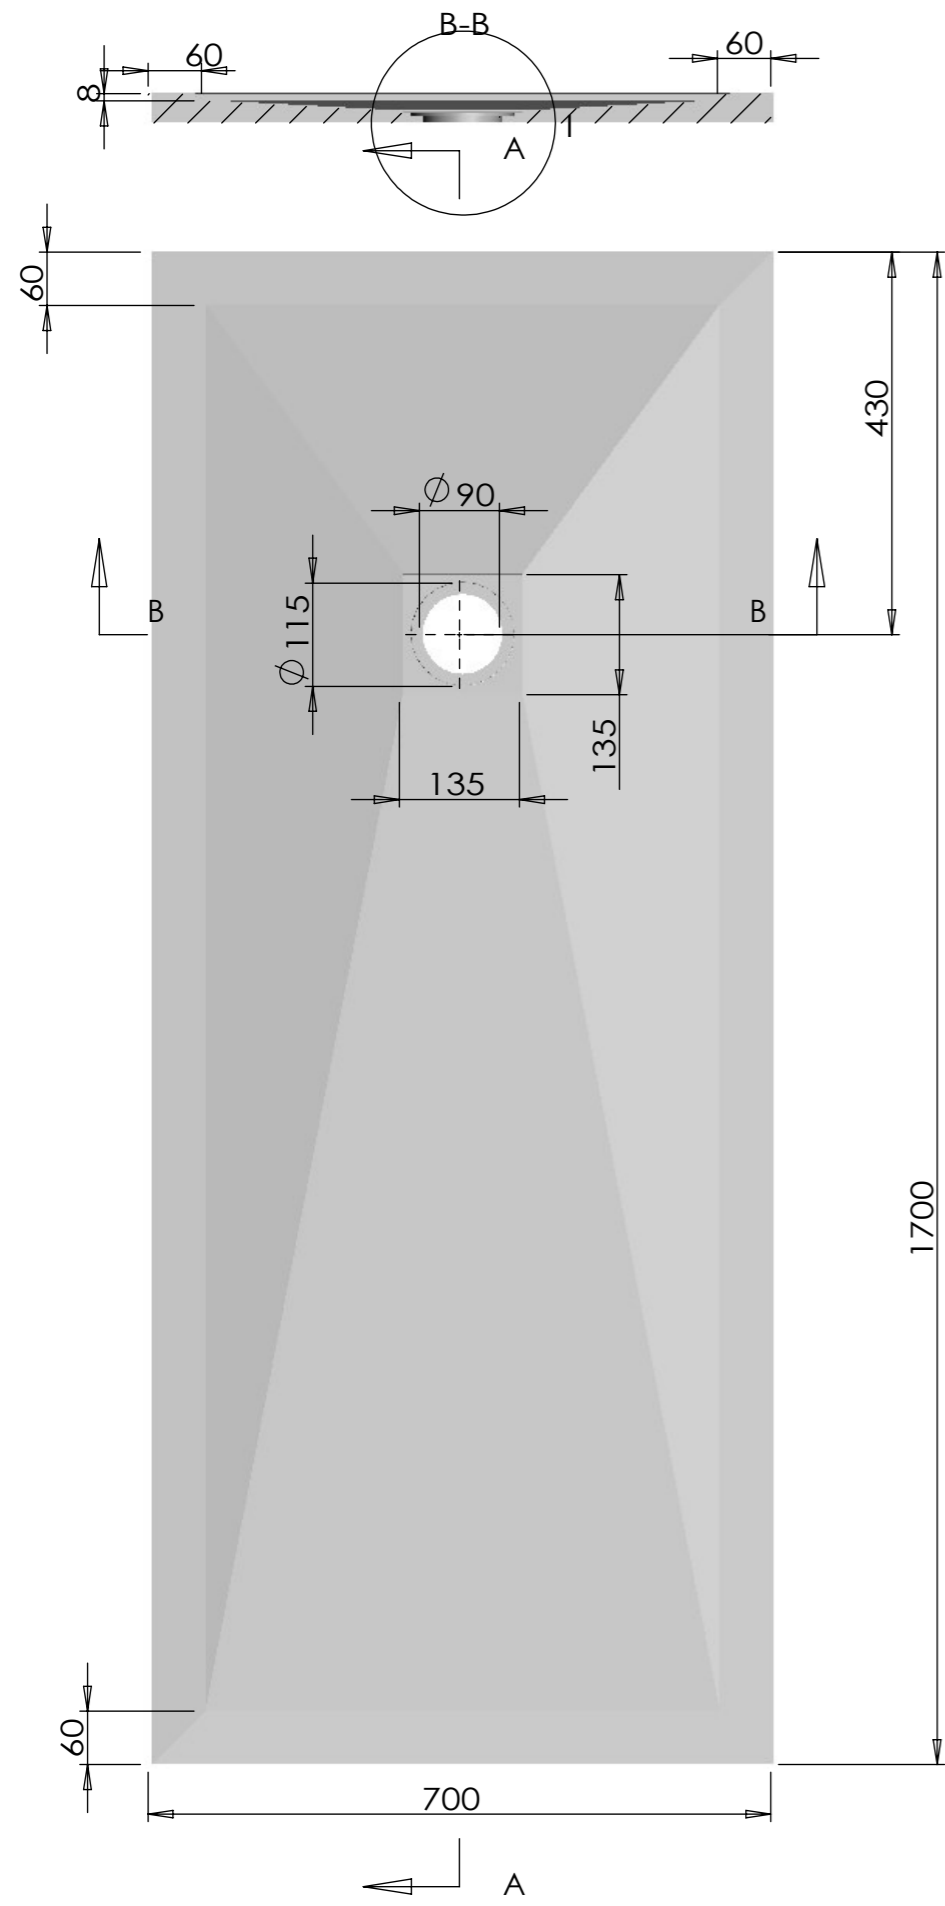

versioni_versions

Quadrato
Square

80x80xh 3,3 cm _ 35 kg
90x90x h 3,3 cm _ 41 kg

Rettangolare
Rectangular

72x90xh 3,3 cm _ 34 kg
70x100xh 3,3 cm _ 38 kg
70x120xh 3,3 cm _ 43 kg
70x140xh 3,3 cm _ 51 kg
70x160xh 3,3 cm _ 58 kg
70x170xh 3,3 cm _ 65 kg
70x180xh 3,3 cm _ 72 kg
80x100xh 3,3 cm _ 42 kg
80x120xh 3,3 cm _ 50 kg
80x140xh 3,3 cm _ 57 kg
80x160xh 3,3 cm _ 64 kg
80x170xh 3,3 cm _ 71 kg
80x180xh 3,3 cm _ 78 kg

ATTENZIONE:
le misure indicate possono subire una tolleranza ± 3 mm. Verificarle in fase di installazione

The sizes listed can have a tolerance of ± 3 mm. Check the shower tray size before installation

TAMANACO srl

SIZE: 1400x700x33

Logo:

TAMANACO srl

SIZE:	1400x800x33
Logo:	TAMANACO srl

SIZE:	1600x700x33
Logo:	TAMANACO srl

SIZE: 1700x700x33

Logo:

TAMANACO srl

SIZE:	1700x800x33
Logo:	TAMANACO srl

SIZE:	1800x700x33
Logo:	TAMANACO srl

1
1:2

SIZE:	1800x800x33
Logo:	TAMANACO srl