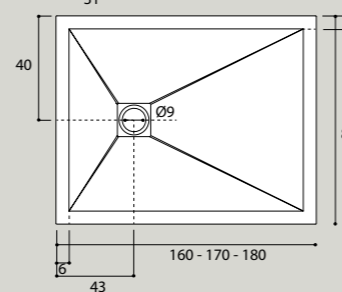

versioni_versions

Quadrato
Square

80x80xh 3,3 cm _ 35 kg
90x90x h 3,3 cm _ 41 kg

Rettangolare
Rectangular

72x90xh 3,3 cm _ 34 kg
70x100xh 3,3 cm _ 38 kg
70x120xh 3,3 cm _ 43 kg
70x140xh 3,3 cm _ 51 kg
70x160xh 3,3 cm _ 58 kg
70x170xh 3,3 cm _ 65 kg
70x180xh 3,3 cm _ 72 kg
80x100xh 3,3 cm _ 42 kg
80x120xh 3,3 cm _ 50 kg
80x140xh 3,3 cm _ 57 kg
80x160xh 3,3 cm _ 64 kg
80x170xh 3,3 cm _ 71 kg
80x180xh 3,3 cm _ 78 kg

ATTENZIONE:
le misure indicate possono subire una tolleranza ± 3 mm. Verificarle in fase di installazione

The sizes listed can have a tolerance of ± 3 mm. Check the shower tray size before installation

SIZE: 720x900x33

Logo:

TAMANACO srl

SIZE:	1000x700x33
Logo:	TAMANACO srl

SIZE:	1000x800x33
Logo:	TAMANACO srl

SIZE:	1200x700x33
Logo:	TAMANACO srl

SIZE: 1200x800x33

Logo:

TAMANACO srl

SIZE: 1400x700x33

Logo:

TAMANACO srl

SIZE:	1400x800x33
Logo:	TAMANACO srl

SIZE:	1600x700x33
Logo:	TAMANACO srl

SIZE: 1700x700x33

Logo: