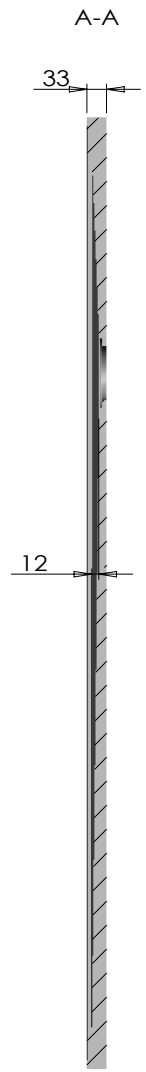

SIZE:	1600x700x33
Logo:	TAMANACO srl