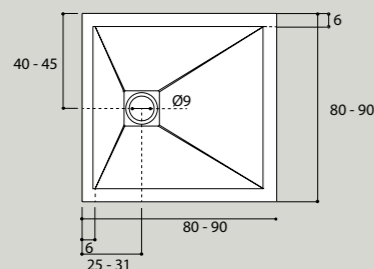

versioni_versions

Quadrato
Square

80x80xh 3,3 cm _ 35 kg
90x90x h 3,3 cm _ 41 kg

Rettangolare
Rectangular

72x90xh 3,3 cm _ 34 kg
70x100xh 3,3 cm _ 38 kg
70x120xh 3,3 cm _ 43 kg
70x140xh 3,3 cm _ 51 kg
70x160xh 3,3 cm _ 58 kg
70x170xh 3,3 cm _ 65 kg
70x180xh 3,3 cm _ 72 kg
80x100xh 3,3 cm _ 42 kg
80x120xh 3,3 cm _ 50 kg
80x140xh 3,3 cm _ 57 kg
80x160xh 3,3 cm _ 64 kg
80x170xh 3,3 cm _ 71 kg
80x180xh 3,3 cm _ 78 kg

SIZE: 720x900x33

Logo:

TAMANACO srl

SIZE:	1000x700x33
Logo:	TAMANACO srl

SIZE:	1000x800x33
Logo:	TAMANACO srl

SIZE:	1200x700x33
Logo:	TAMANACO srl

SIZE: 1200x800x33

Logo:

TAMANACO srl

SIZE: 1400x700x33

Logo:

TAMANACO srl

SIZE:	1400x800x33
Logo:	TAMANACO srl

SIZE:	1600x700x33
Logo:	TAMANACO srl

SIZE: 1700x700x33

Logo:

TAMANACO srl

SIZE:	1700x800x33
Logo:	TAMANACO srl

SIZE:	1800x700x33
Logo:	TAMANACO srl

1
1:2

SIZE:	1800x800x33
Logo:	TAMANACO srl