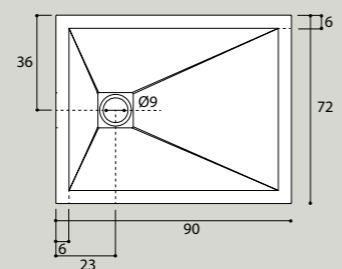

versioni_versions

Quadrato
Square

80x80xh 3,3 cm _ 35 kg
90x90x h 3,3 cm _ 41 kg

Rettangolare
Rectangular

72x90xh 3,3 cm _ 34 kg
70x100xh 3,3 cm _ 38 kg
70x120xh 3,3 cm _ 43 kg
70x140xh 3,3 cm _ 51 kg
70x160xh 3,3 cm _ 58 kg
70x170xh 3,3 cm _ 65 kg
70x180xh 3,3 cm _ 72 kg
80x100xh 3,3 cm _ 42 kg
80x120xh 3,3 cm _ 50 kg
80x140xh 3,3 cm _ 57 kg
80x160xh 3,3 cm _ 64 kg
80x170xh 3,3 cm _ 71 kg
80x180xh 3,3 cm _ 78 kg

ATTENZIONE:
le misure indicate possono subire una tolleranza ± 3 mm. Verificarle in fase di installazione

The sizes listed can have a tolerance of ± 3 mm. Check the shower tray size before installation

SIZE: 720x900x33

Logo:

TAMANACO srl

SIZE:	1000x700x33
Logo:	TAMANACO srl

SIZE:	1000x800x33
Logo:	TAMANACO srl

SIZE:	1200x700x33
Logo:	TAMANACO srl

SIZE: 1200x800x33

Logo:

TAMANACO srl

SIZE: 1400x700x33

Logo:

TAMANACO srl

SIZE:	1400x800x33
Logo:	TAMANACO srl

SIZE:	1600x700x33
Logo:	TAMANACO srl

SIZE: 1700x700x33

Logo: