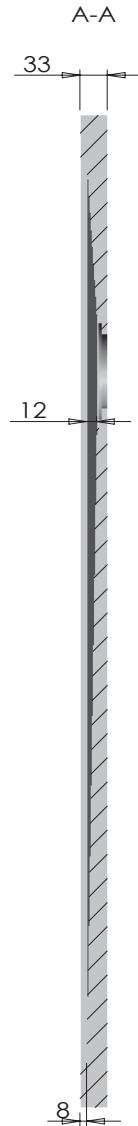

SIZE:	1200x700x33
Logo:	TAMANACO srl