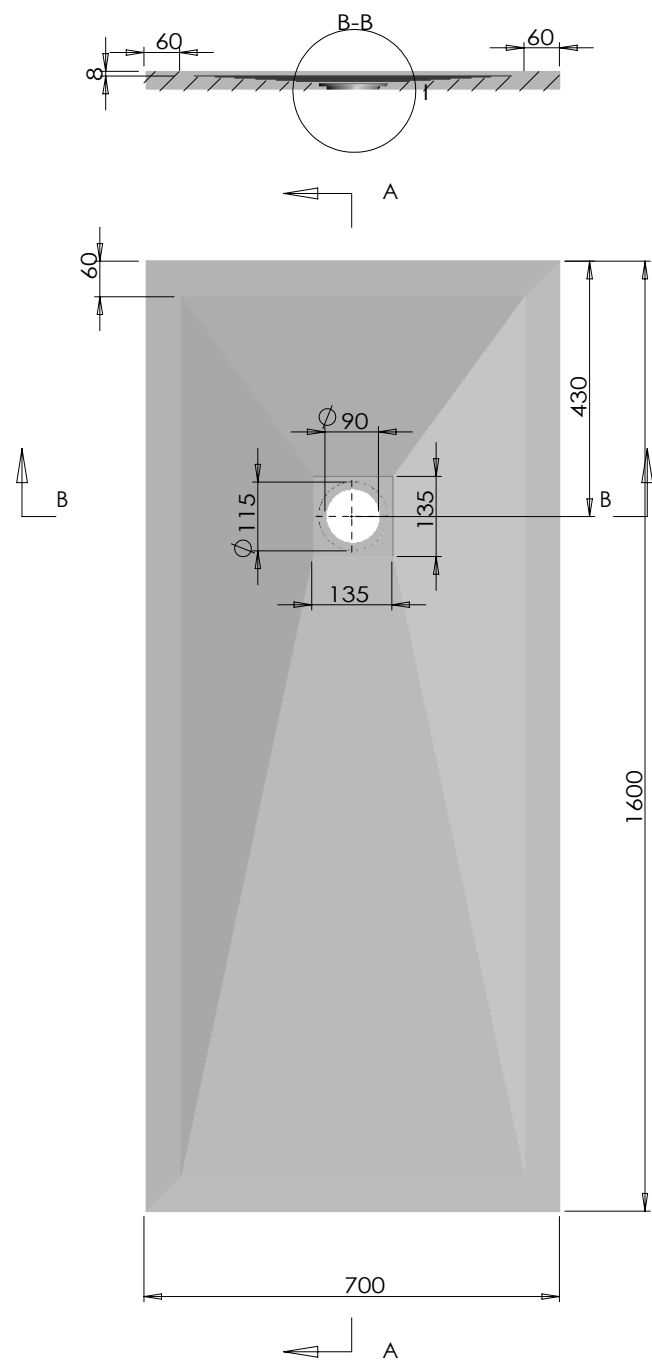

versioni_versions

Quadrato
Square

80x80xh 3,3 cm _ 35 kg
90x90x h 3,3 cm _ 41 kg

Rettangolare
Rectangular

72x90xh 3,3 cm _ 34 kg
70x100xh 3,3 cm _ 38 kg
70x120xh 3,3 cm _ 43 kg
70x140xh 3,3 cm _ 51 kg
70x160xh 3,3 cm _ 58 kg
70x170xh 3,3 cm _ 65 kg
70x180xh 3,3 cm _ 72 kg
80x100xh 3,3 cm _ 42 kg
80x120xh 3,3 cm _ 50 kg
80x140xh 3,3 cm _ 57 kg
80x160xh 3,3 cm _ 64 kg
80x170xh 3,3 cm _ 71 kg
80x180xh 3,3 cm _ 78 kg

SIZE: 720x900x33

Logo:

TAMANACO srl

SIZE:	1000x700x33
Logo:	TAMANACO srl

SIZE:	1000x800x33
Logo:	TAMANACO srl

SIZE:	1200x700x33
Logo:	TAMANACO srl

SIZE: 1200x800x33

Logo:

TAMANACO srl

SIZE: 1400x700x33

Logo:

TAMANACO srl

SIZE:	1400x800x33
Logo:	TAMANACO srl

SIZE:	1600x700x33
Logo:	TAMANACO srl

SIZE: 1700x700x33

Logo:

TAMANACO srl

SIZE:	1700x800x33
Logo:	TAMANACO srl

SIZE:	1800x700x33
Logo:	TAMANACO srl

1
1:2

SIZE:	1800x800x33
Logo:	TAMANACO srl