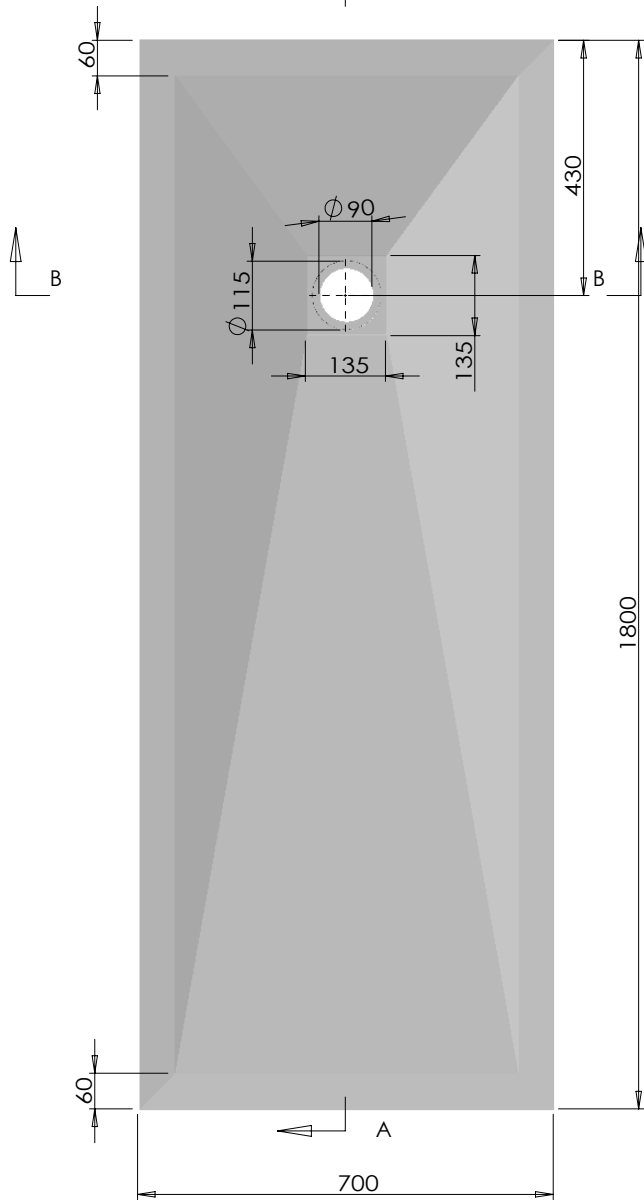

versioni_versions

Quadrato
Square

80x80xh 3,3 cm _ 35 kg
90x90x h 3,3 cm _ 41 kg

Rettangolare
Rectangular

72x90xh 3,3 cm _ 34 kg
70x100xh 3,3 cm _ 38 kg
70x120xh 3,3 cm _ 43 kg
70x140xh 3,3 cm _ 51 kg
70x160xh 3,3 cm _ 58 kg
70x170xh 3,3 cm _ 65 kg
70x180xh 3,3 cm _ 72 kg
80x100xh 3,3 cm _ 42 kg
80x120xh 3,3 cm _ 50 kg
80x140xh 3,3 cm _ 57 kg
80x160xh 3,3 cm _ 64 kg
80x170xh 3,3 cm _ 71 kg
80x180xh 3,3 cm _ 78 kg

SIZE: 720x900x33

Logo:

TAMANACO srl

SIZE:	1000x700x33
Logo:	TAMANACO srl

SIZE:	1000x800x33
Logo:	TAMANACO srl

SIZE:	1200x700x33
Logo:	TAMANACO srl

SIZE: 1200x800x33

Logo:

TAMANACO srl

SIZE: 1400x700x33

Logo:

TAMANACO srl

SIZE:	1400x800x33
Logo:	TAMANACO srl

SIZE:	1600x700x33
Logo:	TAMANACO srl

SIZE: 1700x700x33

Logo:

TAMANACO srl

SIZE:	1700x800x33
Logo:	TAMANACO srl

SIZE:	1800x700x33
Logo:	TAMANACO srl

1
1:2

SIZE:	1800x800x33
Logo:	TAMANACO srl