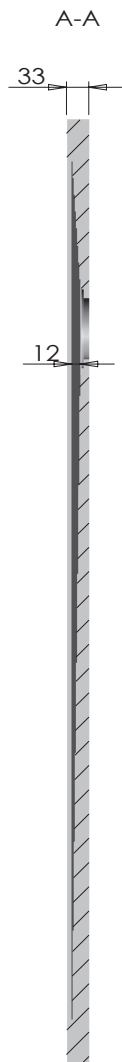

SIZE:	1400x800x33
Logo:	TAMANACO srl