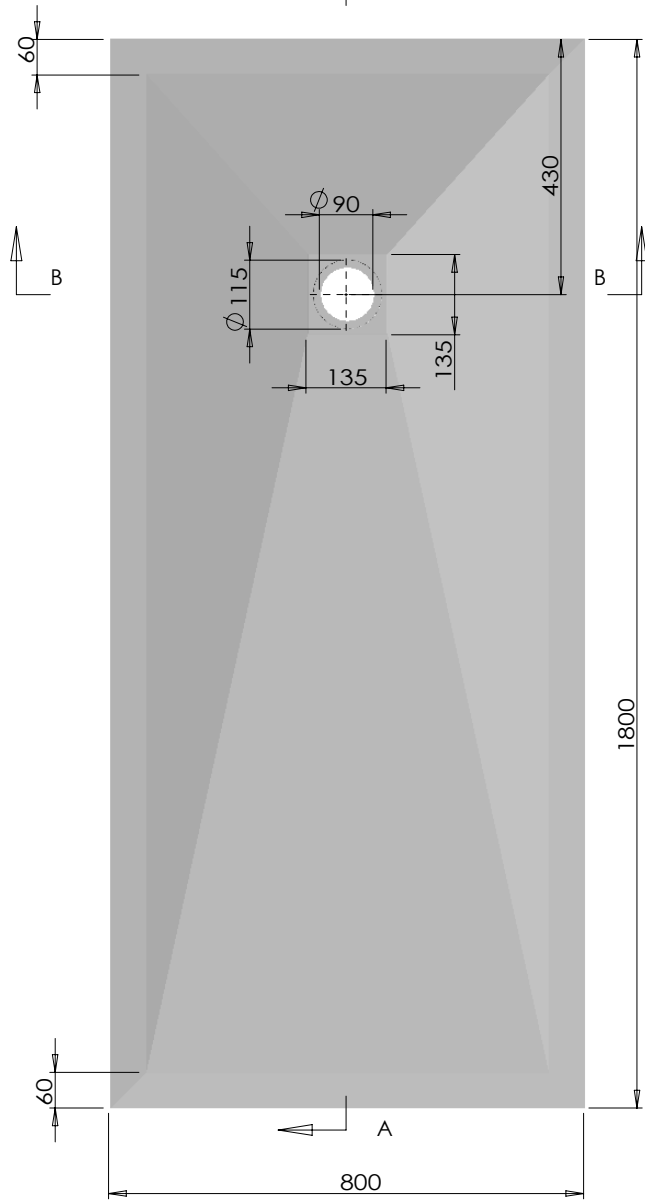

versioni_versions

Quadrato
Square

80x80xh 3,3 cm _ 35 kg
90x90x h 3,3 cm _ 41 kg

Rettangolare
Rectangular

72x90xh 3,3 cm _ 34 kg
70x100xh 3,3 cm _ 38 kg
70x120xh 3,3 cm _ 43 kg
70x140xh 3,3 cm _ 51 kg
70x160xh 3,3 cm _ 58 kg
70x170xh 3,3 cm _ 65 kg
70x180xh 3,3 cm _ 72 kg
80x100xh 3,3 cm _ 42 kg
80x120xh 3,3 cm _ 50 kg
80x140xh 3,3 cm _ 57 kg
80x160xh 3,3 cm _ 64 kg
80x170xh 3,3 cm _ 71 kg
80x180xh 3,3 cm _ 78 kg

SIZE: 720x900x33

Logo:

TAMANACO srl

SIZE:	1000x700x33
Logo:	TAMANACO srl

SIZE:	1000x800x33
Logo:	TAMANACO srl

SIZE:	1200x700x33
Logo:	TAMANACO srl

SIZE: 1200x800x33

Logo:

TAMANACO srl

SIZE: 1400x700x33

Logo:

TAMANACO srl

SIZE:	1400x800x33
Logo:	TAMANACO srl

SIZE:	1600x700x33
Logo:	TAMANACO srl

SIZE: 1700x700x33

Logo:

TAMANACO srl

SIZE:	1700x800x33
Logo:	TAMANACO srl

SIZE:	1800x700x33
Logo:	TAMANACO srl

1
1:2

SIZE:	1800x800x33
Logo:	TAMANACO srl