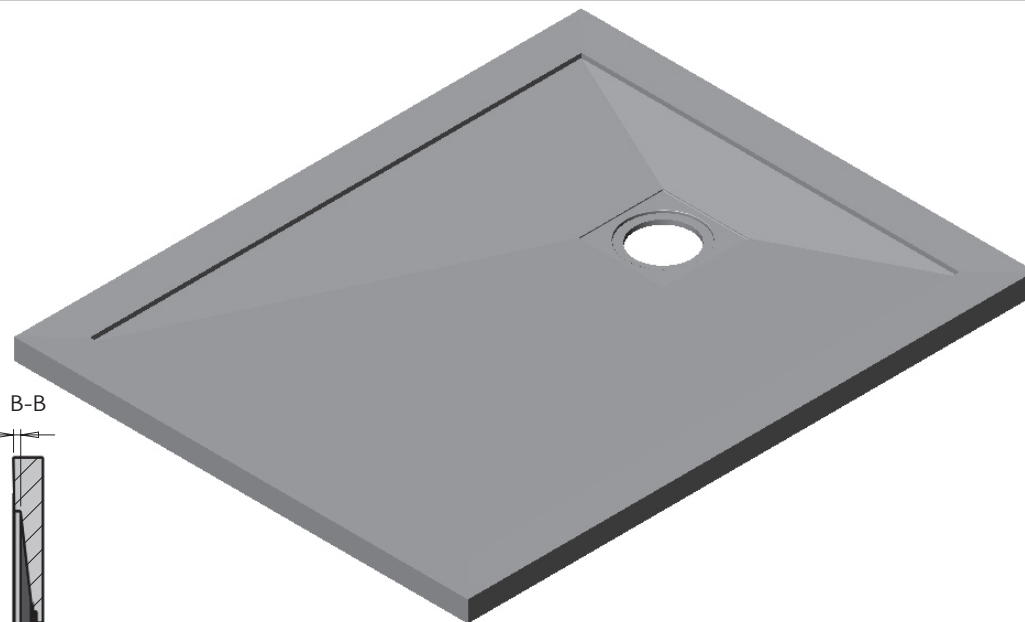

Flat/Bordo

Piatto doccia con bordo incorporato in tutti i lati in marmo resina, completo di piletta di scarico. Le grate di copertura sono disponibili in cinque diverse finiture: acciaio inox, o in abbinamento con il piatto doccia.

Waste trap cover in stainless steel for marble-resin shower trays.

dettagli_details

Dettaglio del fondo liscio sottostante del piatto doccia in marmo resina H 3,3 cm.

Detail of the smooth underside of the marble-resin shower trays H 3,3 cm

SIZE: 720x900x33

Logo:

TAMANACO srl

SIZE:	1000x700x33
Logo:	TAMANACO srl

SIZE:	1000x800x33
Logo:	TAMANACO srl

SIZE:	1200x700x33
Logo:	TAMANACO srl

SIZE: 1200x800x33

Logo: