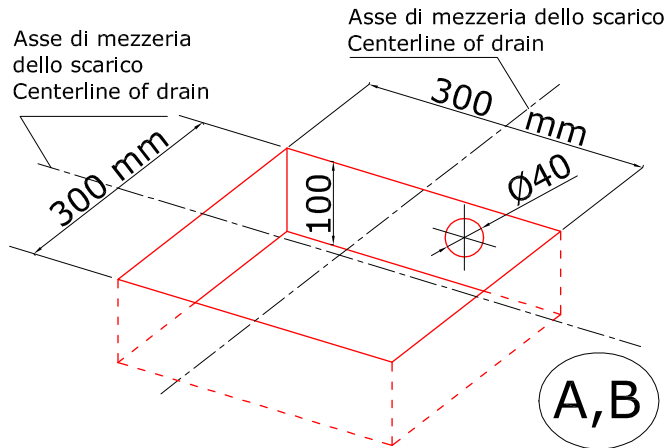

Piatti doccia H3 H5

Scasso a pavimento x piletta

ATTENZIONE!!