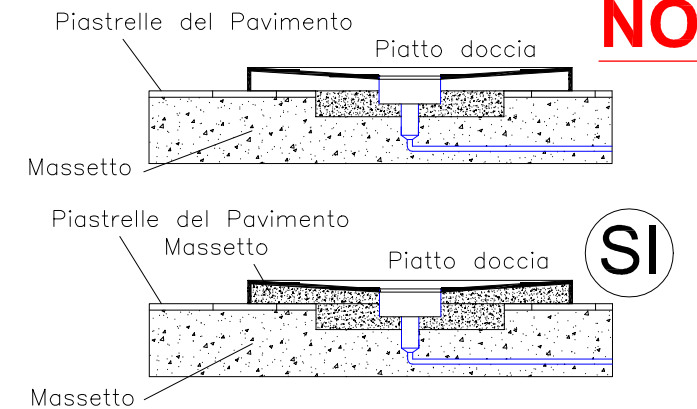

Strumenti

Piatti doccia H3 H5

Scasso a pavimento x piletta

ATTENZIONE!!

Esploso piletta

ATTENZIONE !!

Prima di apporre il silicone verificare la tenuta all'acqua della piletta.

ATTENZIONE !!

Prima di apporre il silicone verificare la tenuta all'acqua della piletta.