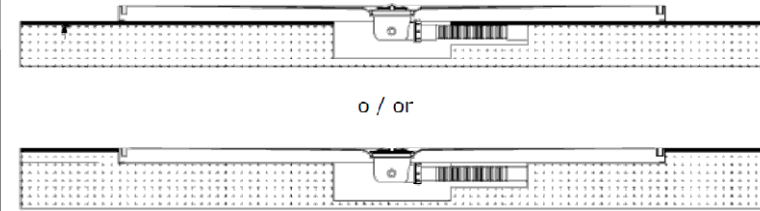

Piatti doccia H3 H5

Scasso a pavimento x piletta

ATTENZIONE!!