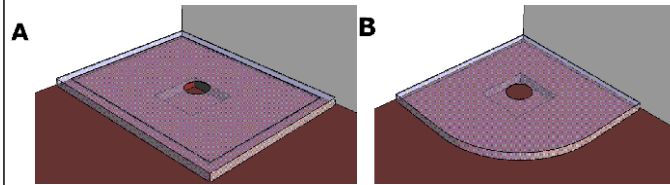

Piatti doccia H3 H5

Scasso a pavimento x piletta

ATTENZIONE!!