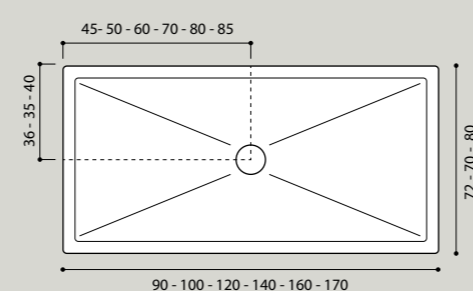

Acrylic H5/Bordo

(lucido & velvet)

Piatto doccia in acrilico completo di piletta di scarico. Acrylic shower tray complete with waste trap.

versioni_versions

Quadrato Square

80x80xh 5 cm _ 8,5 kg
90x90x h 5 cm _ 10 kg
100x100x h 5 cm _ 14 kg

Rettangolare Rectangular

72x90xh 5 cm _ 10 kg
70x100xh 5 cm _ 10,5 kg
70x120xh 5 cm _ 11,5 kg
70x140xh 5 cm _ 12,5 kg
70x160xh 5 cm _ 13,5 kg
70x170xh 5 cm _ 14,5 kg
80x100xh 5 cm _ 11 kg
80x120xh 5 cm _ 13 kg
80x140xh 5 cm _ 17 kg
80x160xh 5 cm _ 19 kg
80x170xh 5 cm _ 22 kg

caratteristiche tecniche_technical characteristics

pulizia facile
easy clean

superficie antibatterica
antibacterial surface

5 cm

minimo spessore
minimum thickness

piacevole al tatto
pleasant to the touch

colori_colors

Prima di apporre il silicone verificare la tenuta all'acqua della piletta.

Solo x piatti doccia **H3 - H5**

QUADRATO

80x80: L = 80 cm L/2 = 40 cm
 90x90: L = 90 cm L/2 = 45 cm
 100x100: L = 100 cm L/2 = 50 cm