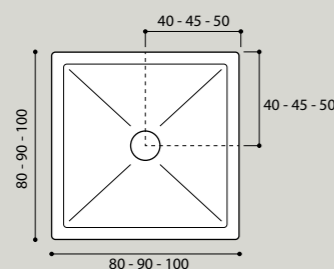

Acrylic H5/Bordo

(lucido & velvet)

Piatto doccia in acrilico completo di piletta di scarico. Acrylic shower tray complete with waste trap.

versioni_versions

Quadrato Square

80x80xh 5 cm _ 8,5 kg
90x90x h 5 cm _ 10 kg
100x100x h 5 cm _ 14 kg

Rettangolare Rectangular

72x90xh 5 cm _ 10 kg
70x100xh 5 cm _ 10,5 kg
70x120xh 5 cm _ 11,5 kg
70x140xh 5 cm _ 12,5 kg
70x160xh 5 cm _ 13,5 kg
70x170xh 5 cm _ 14,5 kg
80x100xh 5 cm _ 11 kg
80x120xh 5 cm _ 13 kg
80x140xh 5 cm _ 17 kg
80x160xh 5 cm _ 19 kg
80x170xh 5 cm _ 22 kg

Prima di apporre il silicone verificare la tenuta all'acqua della piletta.

Solo x piatti doccia **H3 - H5**

QUADRATO

80x80: L = 80 cm L/2 = 40 cm
 90x90: L = 90 cm L/2 = 45 cm
 100x100: L = 100 cm L/2 = 50 cm

RETTANGOLARE

80x100cm: La=100 Lb=80 La/2=50 Lb/2=40
 80x120cm: La=120 Lb=80 La/2=60 Lb/2=40
 80x140cm: La=140 Lb=80 La/2=70 Lb/2=40
 80x160cm: La=160 Lb=80 La/2=80 Lb/2=40
 80x170cm: La=170 Lb=80 La/2=85 Lb/2=40
 72x 90cm: La= 90 Lb=72 La/2=45 Lb/2=36
 70x100cm: La=100 Lb=70 La/2=50 Lb/2=35
 70x120cm: La=120 Lb=70 La/2=60 Lb/2=35
 70x140cm: La=140 Lb=70 La/2=70 Lb/2=35
 70x160cm: La=160 Lb=70 La/2=80 Lb/2=35
 70x170cm: La=170 Lb=70 La/2=85 Lb/2=35