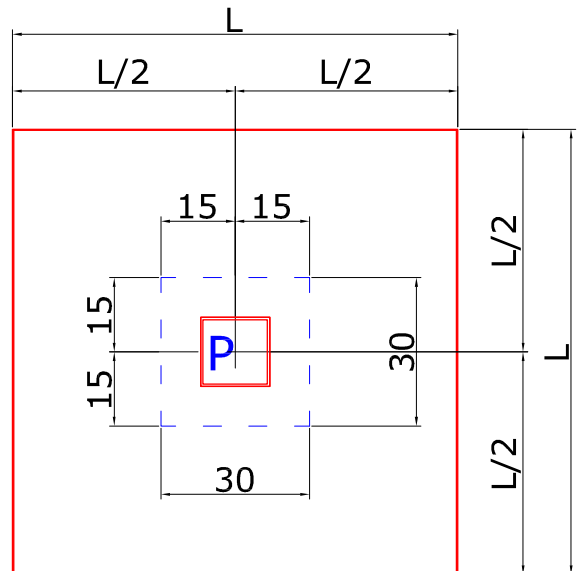

Prima di apporre il silicone verificare la tenuta all'acqua della piletta.

Solo x piatti doccia **H3 - H5**

QUADRATO

80x80: L = 80 cm L/2 = 40 cm
 90x90: L = 90 cm L/2 = 45 cm
 100x100: L = 100 cm L/2 = 50 cm

RETTANGOLARE

80x100cm: La=100 Lb=80 La/2=50 Lb/2=40
 80x120cm: La=120 Lb=80 La/2=60 Lb/2=40
 80x140cm: La=140 Lb=80 La/2=70 Lb/2=40
 80x160cm: La=160 Lb=80 La/2=80 Lb/2=40
 80x170cm: La=170 Lb=80 La/2=85 Lb/2=40
 72x 90cm: La= 90 Lb=72 La/2=45 Lb/2=36
 70x100cm: La=100 Lb=70 La/2=50 Lb/2=35
 70x120cm: La=120 Lb=70 La/2=60 Lb/2=35
 70x140cm: La=140 Lb=70 La/2=70 Lb/2=35
 70x160cm: La=160 Lb=70 La/2=80 Lb/2=35
 70x170cm: La=170 Lb=70 La/2=85 Lb/2=35