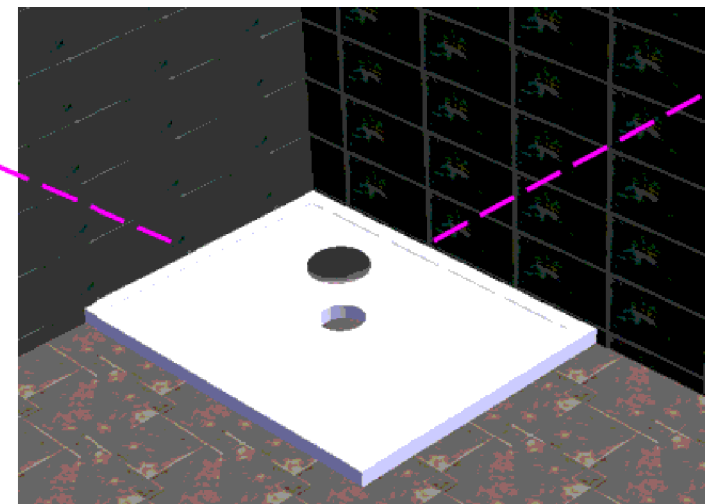

Strumenti

Piatti doccia H3 H5

Scasso a pavimento x piletta

ATTENZIONE!!

Esploso piletta

ATTENZIONE !!

Prima di apporre il silicone verificare la tenuta all'acqua della piletta.

ATTENZIONE !!

Prima di apporre il silicone verificare la tenuta all'acqua della piletta.

Solo x piatti doccia **H3 - H5**

QUADRATO

80x80: L = 80 cm L/2 = 40 cm
 90x90: L = 90 cm L/2 = 45 cm
 100x100: L = 100 cm L/2 = 50 cm