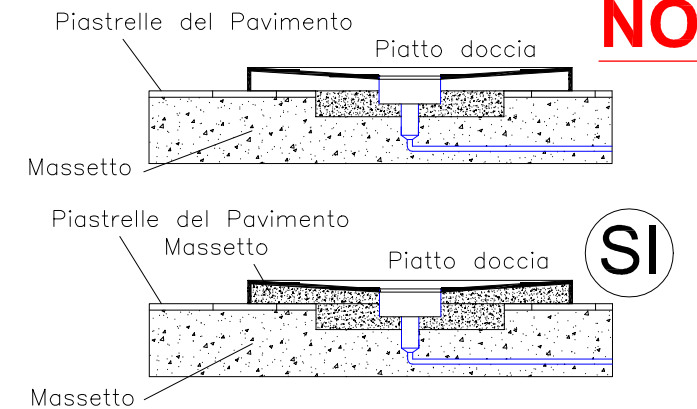

caratteristiche tecniche_technical characteristics

pulizia facile
easy clean

superficie antibatterica
antibacterial surface

5 cm

minimo spessore
minimum thickness

piacevole al tatto
pleasant to the touch

colori_colors

bianco lucido
white glossy

bianco velvet
white velvet

dettagli_details

Rinforzo del legno
e vetroresina.

Wood and fibreglass
reinforcement.

piletta_waste

Piletta di scarico
per i piatti doccia
in acrilico.

Waste trap for
acrylic shower trays.

Strumenti

Piatti doccia H3 H5

Scasso a pavimento x piletta

ATTENZIONE!!

Esploso piletta

ATTENZIONE !!

Prima di apporre il silicone verificare la tenuta all'acqua della piletta.

ATTENZIONE !!

Prima di apporre il silicone verificare la tenuta all'acqua della piletta.

Solo x piatti doccia **H3 - H5**

QUADRATO

80x80: L = 80 cm L/2 = 40 cm
 90x90: L = 90 cm L/2 = 45 cm
 100x100: L = 100 cm L/2 = 50 cm