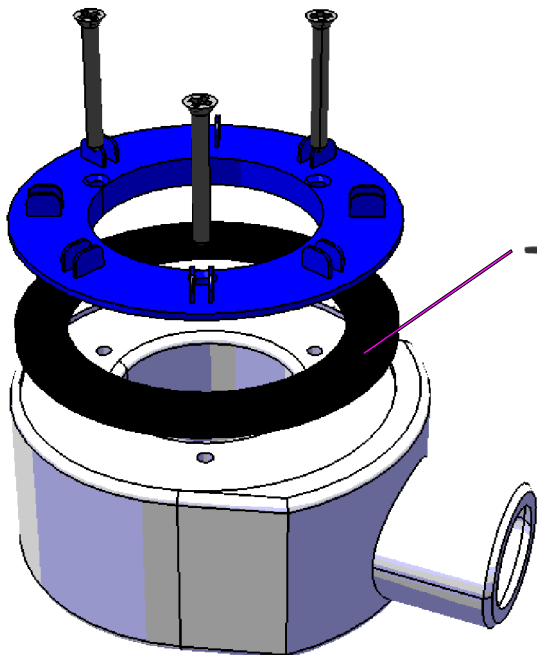

Strumenti

Piatti doccia H3 H5

Scasso a pavimento x piletta

ATTENZIONE!!

Esploso piletta

ATTENZIONE !!

Prima di apporre il silicone verificare la tenuta all'acqua della piletta.

ATTENZIONE !!

Prima di apporre il silicone verificare la tenuta all'acqua della piletta.

Solo x piatti doccia **H3 - H5**

QUADRATO

80x80: L = 80 cm L/2 = 40 cm
 90x90: L = 90 cm L/2 = 45 cm
 100x100: L = 100 cm L/2 = 50 cm