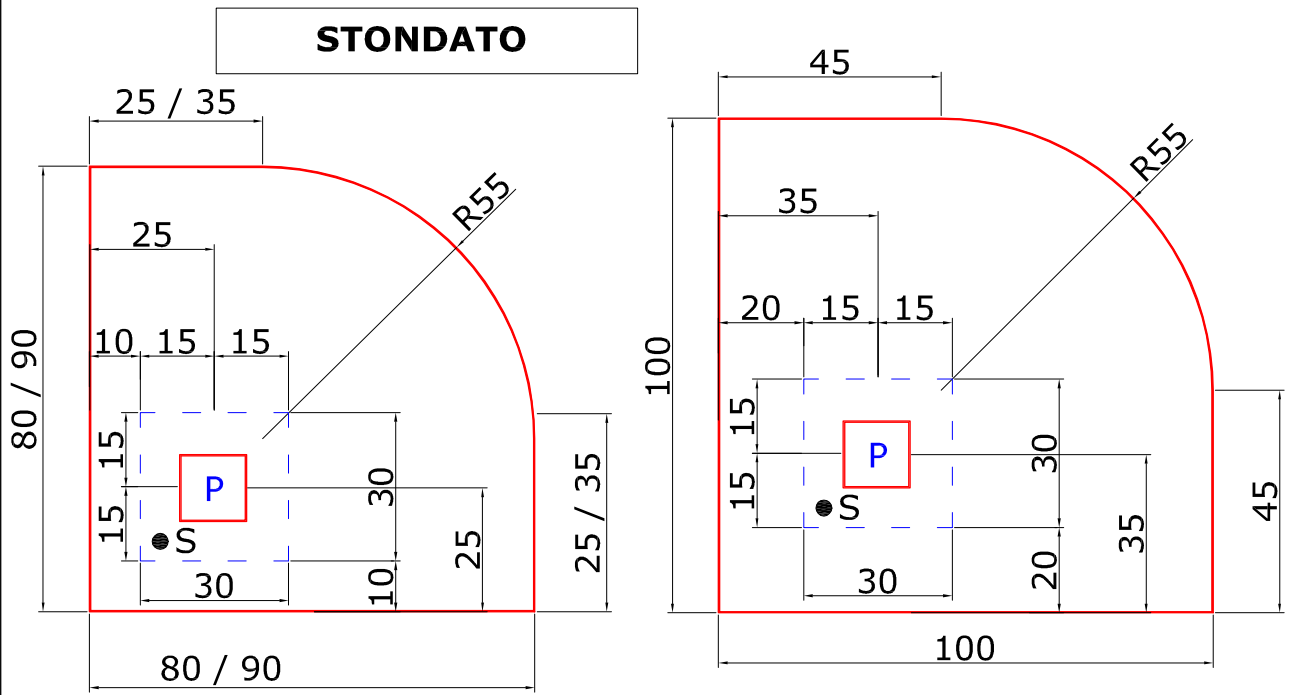

Acrylic H5/Bordo

(lucido & velvet)

Piatto doccia in acrilico completo di piletta di scarico. Acrylic shower tray complete with waste trap.

versioni_versions

Quadrato Square

80x80xh 5 cm _ 8,5 kg
90x90x h 5 cm _ 10 kg
100x100x h 5 cm _ 14 kg

Prima di apporre il silicone verificare la tenuta all'acqua della piletta.

Solo x piatti doccia **H3 - H5**

QUADRATO

80x80: L = 80 cm L/2 = 40 cm
 90x90: L = 90 cm L/2 = 45 cm
 100x100: L = 100 cm L/2 = 50 cm

RETTANGOLARE

80x100cm: La=100 Lb=80 La/2=50 Lb/2=40
 80x120cm: La=120 Lb=80 La/2=60 Lb/2=40
 80x140cm: La=140 Lb=80 La/2=70 Lb/2=40
 80x160cm: La=160 Lb=80 La/2=80 Lb/2=40
 80x170cm: La=170 Lb=80 La/2=85 Lb/2=40
 72x 90cm: La= 90 Lb=72 La/2=45 Lb/2=36
 70x100cm: La=100 Lb=70 La/2=50 Lb/2=35
 70x120cm: La=120 Lb=70 La/2=60 Lb/2=35
 70x140cm: La=140 Lb=70 La/2=70 Lb/2=35
 70x160cm: La=160 Lb=70 La/2=80 Lb/2=35
 70x170cm: La=170 Lb=70 La/2=85 Lb/2=35