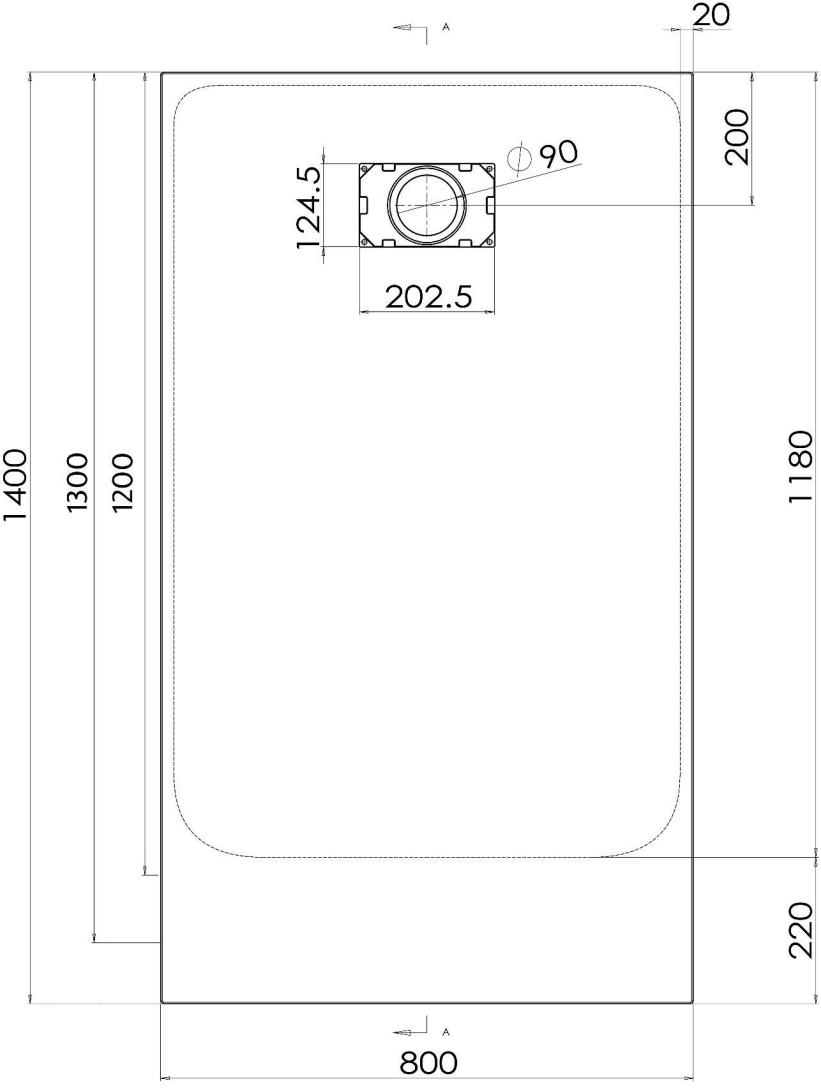

### versioni\_versions

Quadrato  
Square

80x80xh 2,5 cm \_ 10 kg  
90x90x h 2,5 cm \_ 11 kg

Rettangolare  
Rectangular

72x90xh 2,5 cm \_ 10 kg  
70x100xh 2,5 cm \_ 12 kg  
70x120xh 2,5cm \_ 13 kg  
80x100xh 2,5 cm \_ 11 kg  
80x120xh 2,5 cm \_ 13 kg  
80x140xh 2,5 cm \_ 15 kg  
90x120xh 2,5 cm \_ 16 kg  
90x140xh 2,5 cm \_ 17 kg

### dettagli\_details

Grigliato sottostante del piatto doccia in poliestere.

Grid underneath the polyester shower tray.

### piletta\_waste

H 8

Piletta di scarico per i piatti doccia in SMC Polyester ECO.

Waste trap for SMC Polyester ECO shower trays.

**Modello:** *Piatta doccia ECO*  
**Misura:** *80x80*  
**Codice:** *PDECO8080H25*

# Tamanaco

1200/1300/1400x800

<b>Modello:</b> <i>Piatto doccia ECO</i>	<b>TAMANACO &amp; COLACRIL</b>
<b>Misura:</b> <i>90x 90</i>	
<b>Codice:</b> <i>PDECO9090H25</i>	

70x90/100/110/120 cm

**1200/1300/1400**