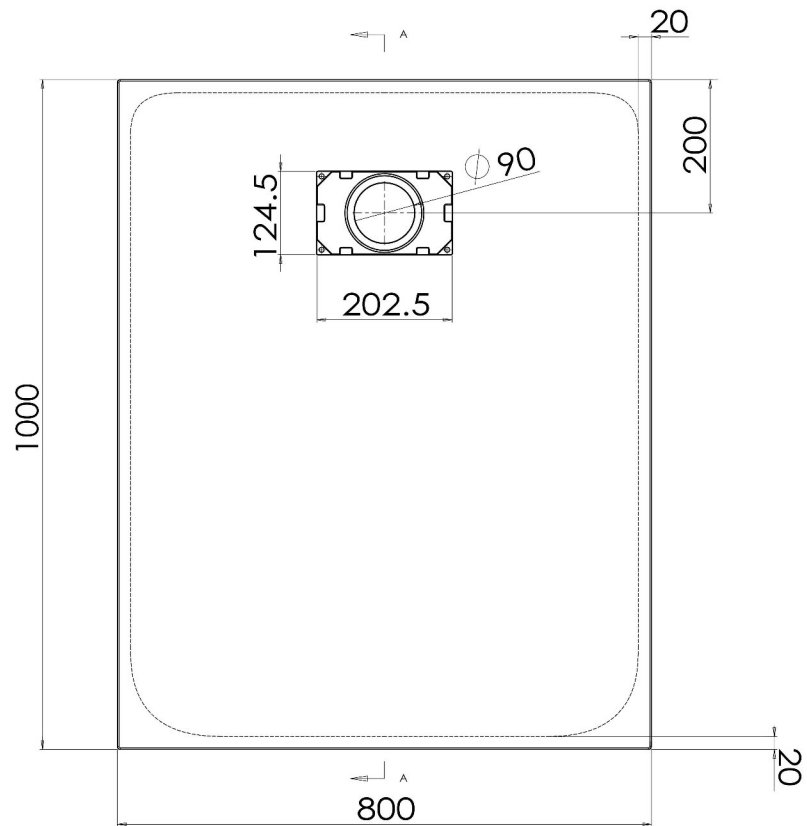

# Tamanaco

1200/1300/1400x800

<b>Modello:</b> <i>Piatto doccia ECO</i>	<b>TAMANACO &amp; COLACRIL</b>
<b>Misura:</b> <i>90x 90</i>	
<b>Codice:</b> <i>PDECO9090H25</i>	

70x90/100/110/120 cm

**1200/1300/1400**