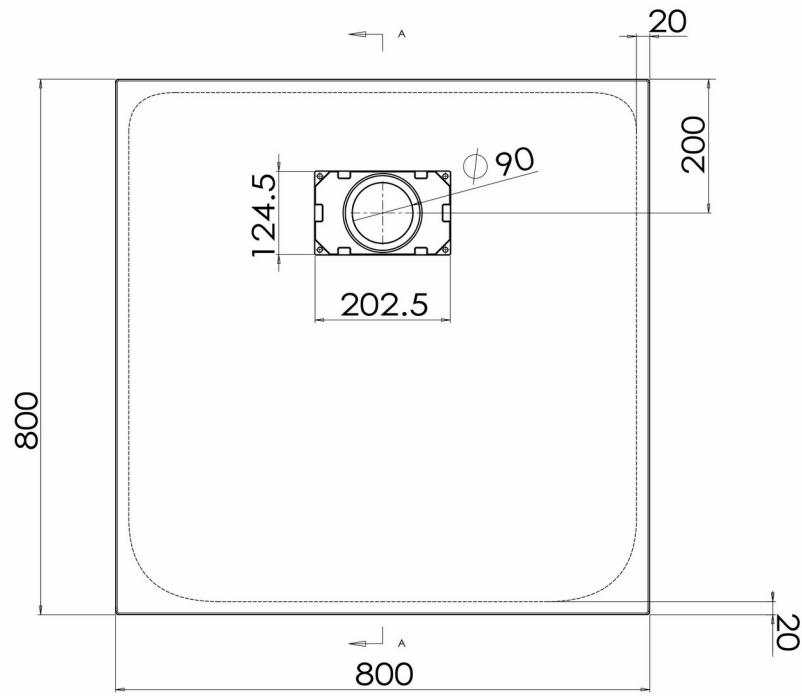

### dettagli\_details

Grigliato sottostante del piatto doccia in poliestere.

Grid underneath the polyester shower tray.

### piletta\_waste

H 8

Piletta di scarico per i piatti doccia in SMC Polyester ECO.

Waste trap for SMC Polyester ECO shower trays.

**Modello:** *Piatta doccia ECO*  
**Misura:** *80x80*  
**Codice:** *PDECO8080H25*

# Tamanaco

1200/1300/1400x800

<b>Modello:</b> <i>Piatto doccia ECO</i>	<b>TAMANACO &amp; COLACRIL</b>
<b>Misura:</b> <i>90x 90</i>	
<b>Codice:</b> <i>PDECO9090H25</i>	

70x90/100/110/120 cm

**1200/1300/1400**