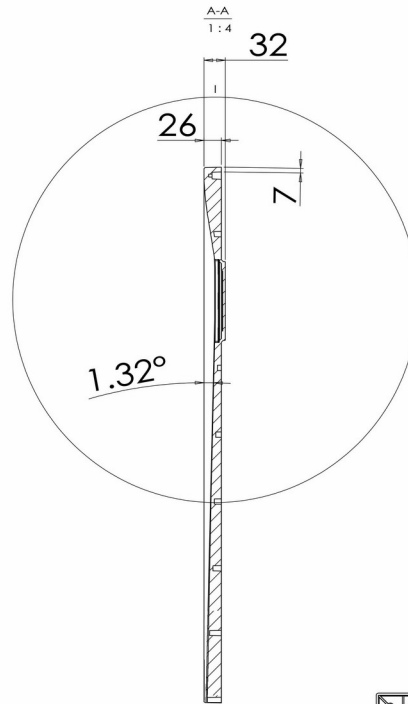

### dettagli\_details

Grigliato sottostante del piatto doccia in poliestere.

Grid underneath the polyester shower tray.

### piletta\_waste

H 8

Piletta di scarico per i piatti doccia in SMC Polyester ECO.

Waste trap for SMC Polyester ECO shower trays.

**Modello:** *Piatta doccia ECO*  
**Misura:** *80x80*  
**Codice:** *PDECO8080H25*

# Tamanaco

1200/1300/1400x800

<b>Modello:</b> <i>Piatto doccia ECO</i>	<b>TAMANACO &amp; COLACRIL</b>
<b>Misura:</b> <i>90x 90</i>	
<b>Codice:</b> <i>PDECO9090H25</i>	

70x90/100/110/120 cm

**1200/1300/1400**