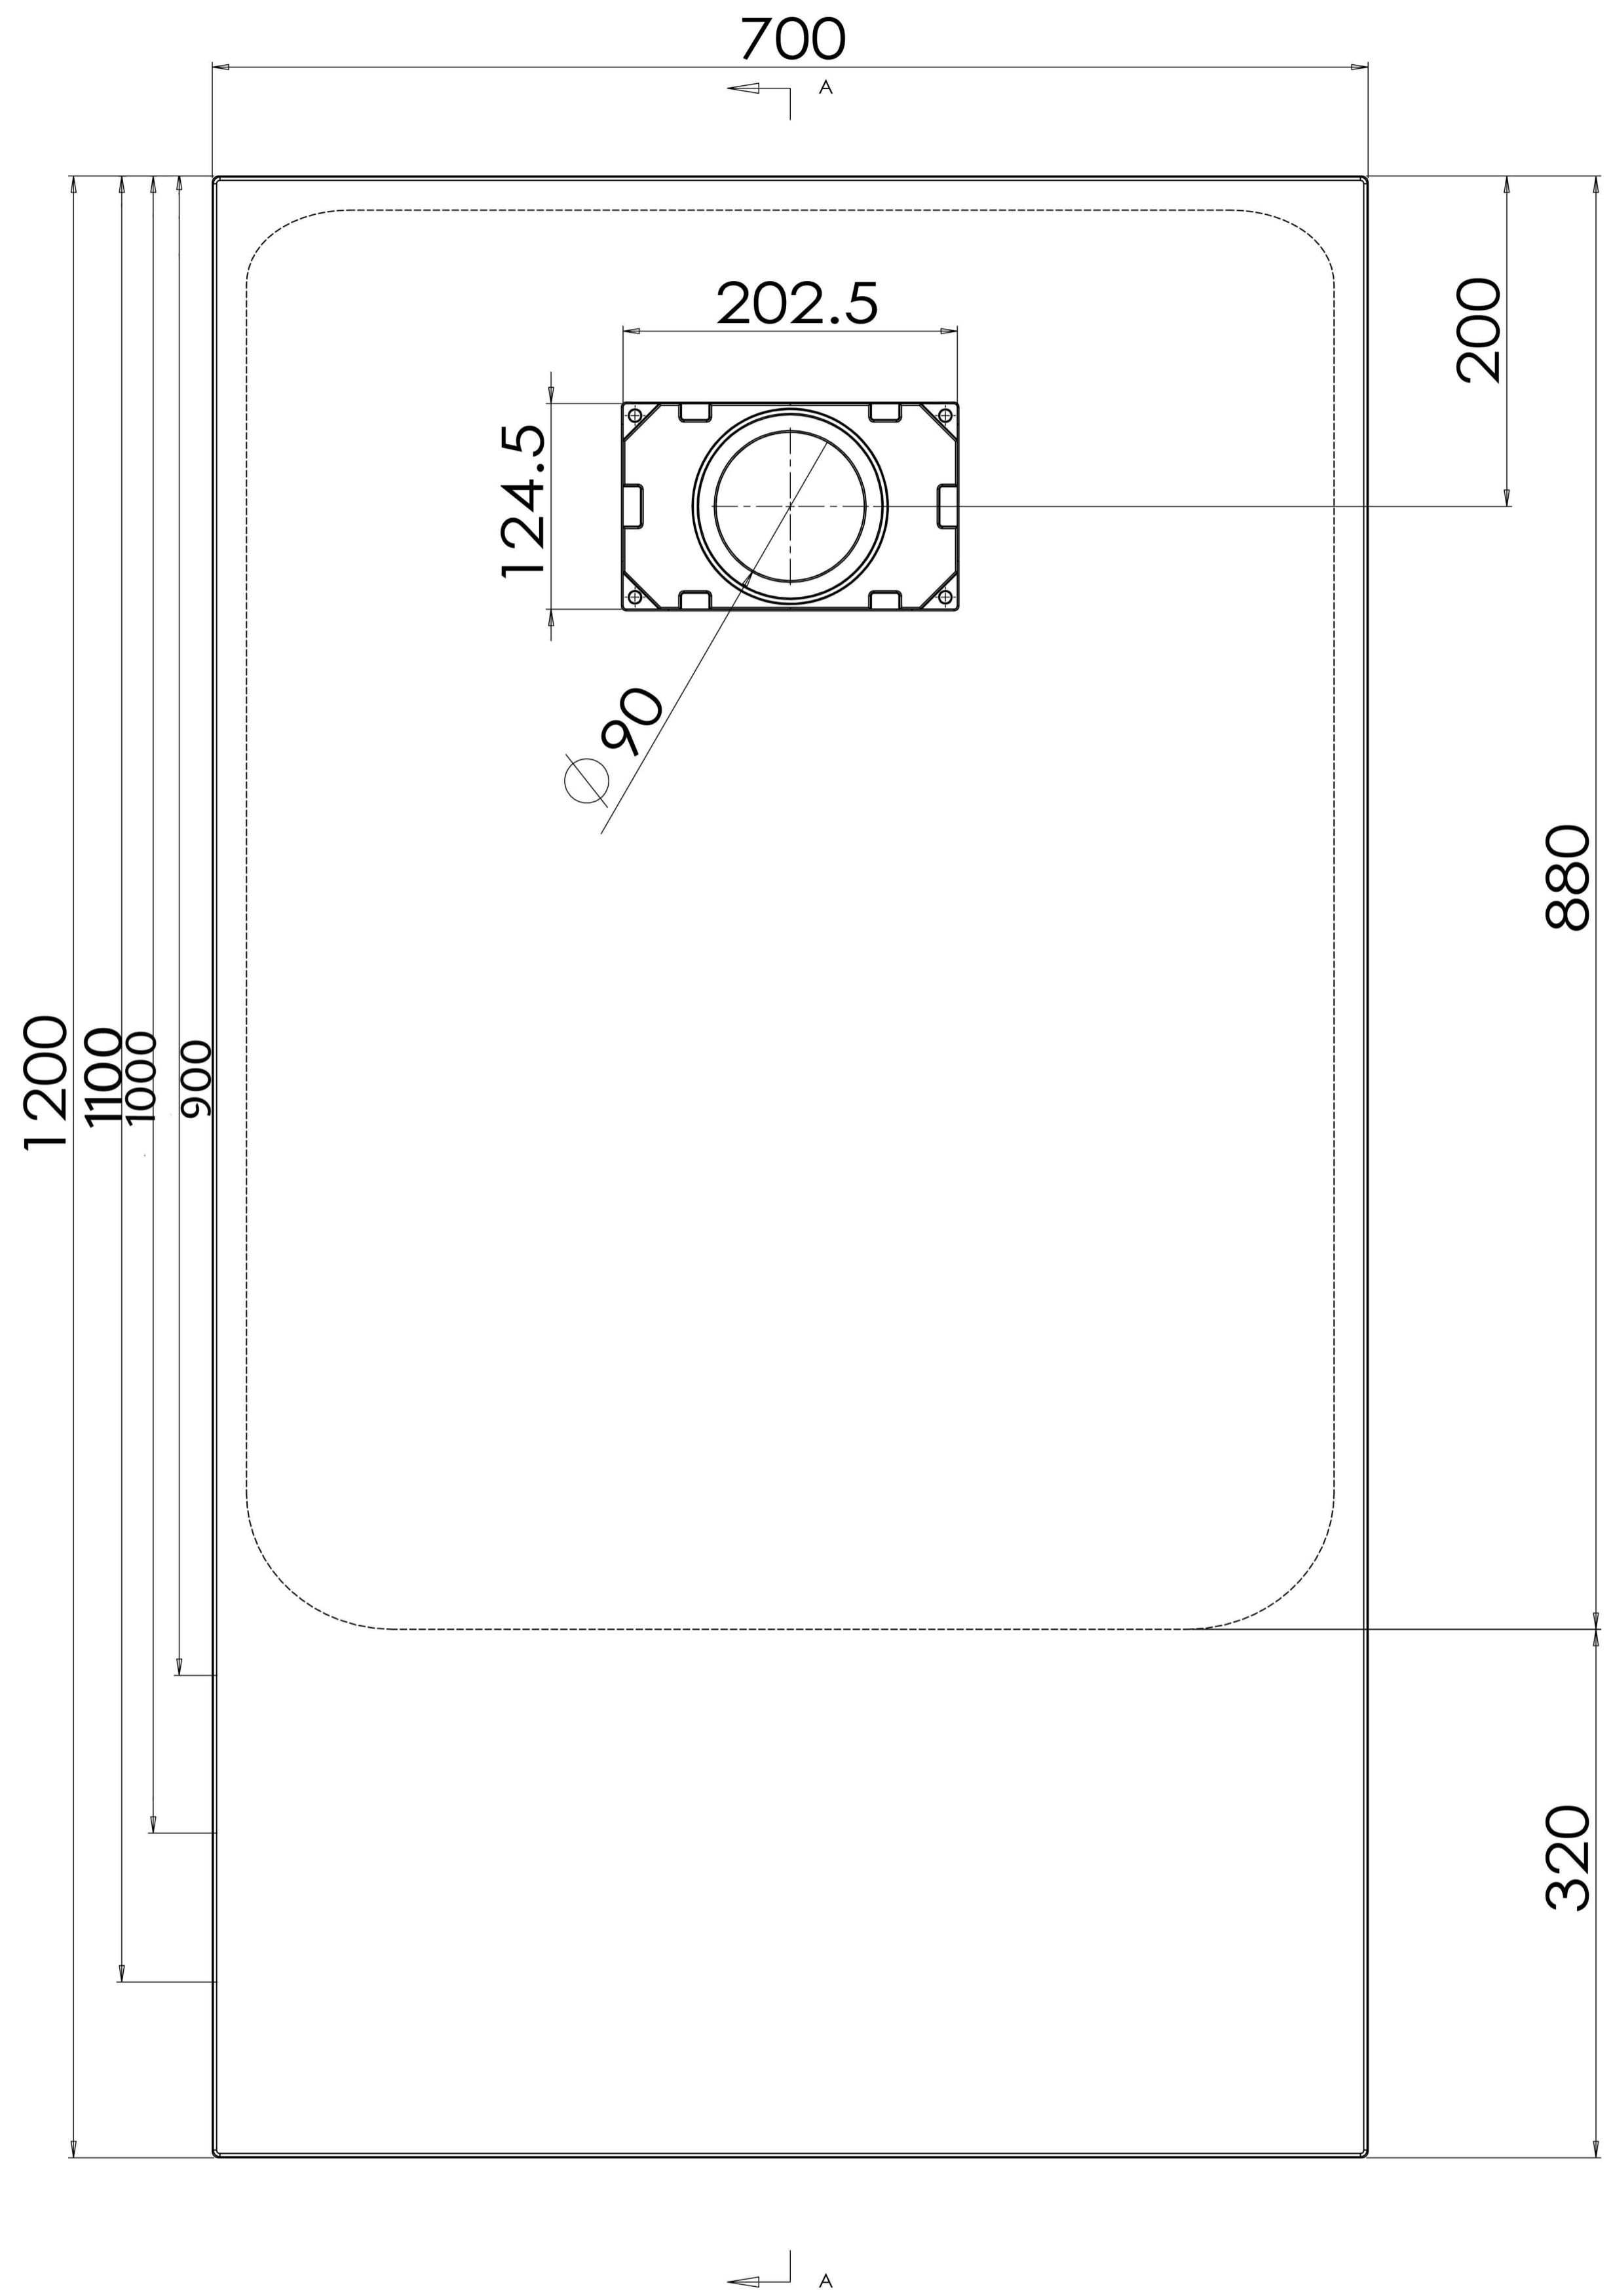

### versioni\_versions

Quadrato  
Square

80x80xh 2,5 cm \_ 10 kg  
90x90x h 2,5 cm \_ 11 kg

Rettangolare  
Rectangular

72x90xh 2,5 cm \_ 10 kg  
70x100xh 2,5 cm \_ 12 kg  
70x120xh 2,5cm \_ 13 kg  
80x100xh 2,5 cm \_ 11 kg  
80x120xh 2,5 cm \_ 13 kg  
80x140xh 2,5 cm \_ 15 kg  
90x120xh 2,5 cm \_ 16 kg  
90x140xh 2,5 cm \_ 17 kg

### dettagli\_details

Grigliato sottostante del piatto doccia in poliestere.

Grid underneath the polyester shower tray.

### piletta\_waste

H 8

Piletta di scarico per i piatti doccia in SMC Polyester ECO.

Waste trap for SMC Polyester ECO shower trays.

**Modello:** *Piatta doccia ECO*  
**Misura:** *80x80*  
**Codice:** *PDECO8080H25*

# Tamanaco

1200/1300/1400x800

<b>Modello:</b> <i>Piatto doccia ECO</i>	<b>TAMANACO &amp; COLACRIL</b>
<b>Misura:</b> <i>90x 90</i>	
<b>Codice:</b> <i>PDECO9090H25</i>	

70x90/100/110/120 cm

**1200/1300/1400**