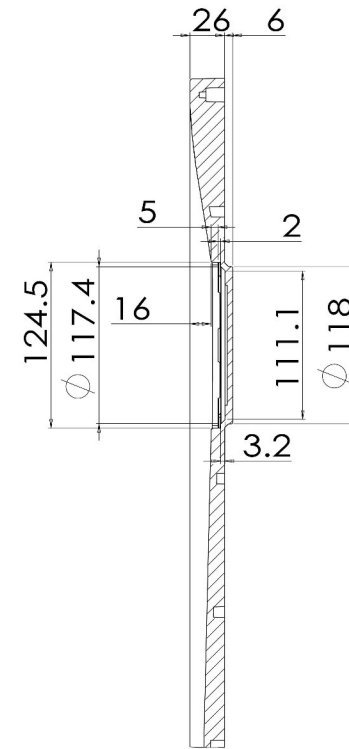

### versioni\_versions

Quadrato  
Square

80x80xh 2,5 cm \_ 10 kg  
90x90x h 2,5 cm \_ 11 kg

Rettangolare  
Rectangular

72x90xh 2,5 cm \_ 10 kg  
70x100xh 2,5 cm \_ 12 kg  
70x120xh 2,5cm \_ 13 kg  
80x100xh 2,5 cm \_ 11 kg  
80x120xh 2,5 cm \_ 13 kg  
80x140xh 2,5 cm \_ 15 kg  
90x120xh 2,5 cm \_ 16 kg  
90x140xh 2,5 cm \_ 17 kg

### dettagli\_details

Grigliato sottostante del piatto doccia in poliestere.

Grid underneath the polyester shower tray.

### piletta\_waste

H 8

Piletta di scarico per i piatti doccia in SMC Polyester ECO.

Waste trap for SMC Polyester ECO shower trays.

**Modello:** *Piatta doccia ECO*  
**Misura:** *80x80*  
**Codice:** *PDECO8080H25*

# Tamanaco

1200/1300/1400x800

<b>Modello:</b> <i>Piatto doccia ECO</i>	<b>TAMANACO &amp; COLACRIL</b>
<b>Misura:</b> <i>90x 90</i>	
<b>Codice:</b> <i>PDECO9090H25</i>	

70x90/100/110/120 cm

**1200/1300/1400**