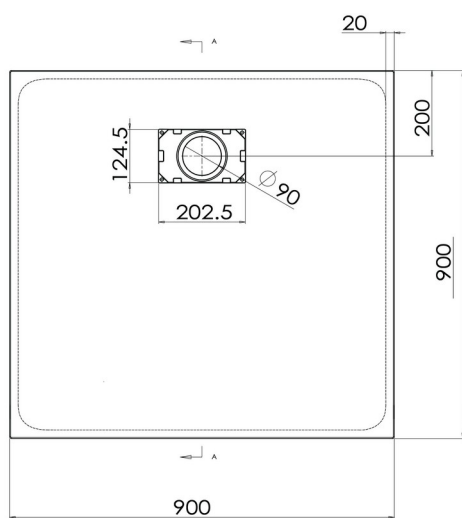

### dettagli\_details

Grigliato sottostante del piatto doccia in poliestere.

Grid underneath the polyester shower tray.

### piletta\_waste

H 8

Piletta di scarico per i piatti doccia in SMC Polyester ECO.

Waste trap for SMC Polyester ECO shower trays.

**Modello:** *Piatta doccia ECO*  
**Misura:** *80x80*  
**Codice:** *PDECO8080H25*

# Tamanaco

1200/1300/1400x800

<b>Modello:</b> <i>Piatto doccia ECO</i>	<b>TAMANACO &amp; COLACRIL</b>
<b>Misura:</b> <i>90x 90</i>	
<b>Codice:</b> <i>PDECO9090H25</i>	

70x90/100/110/120 cm

**1200/1300/1400**