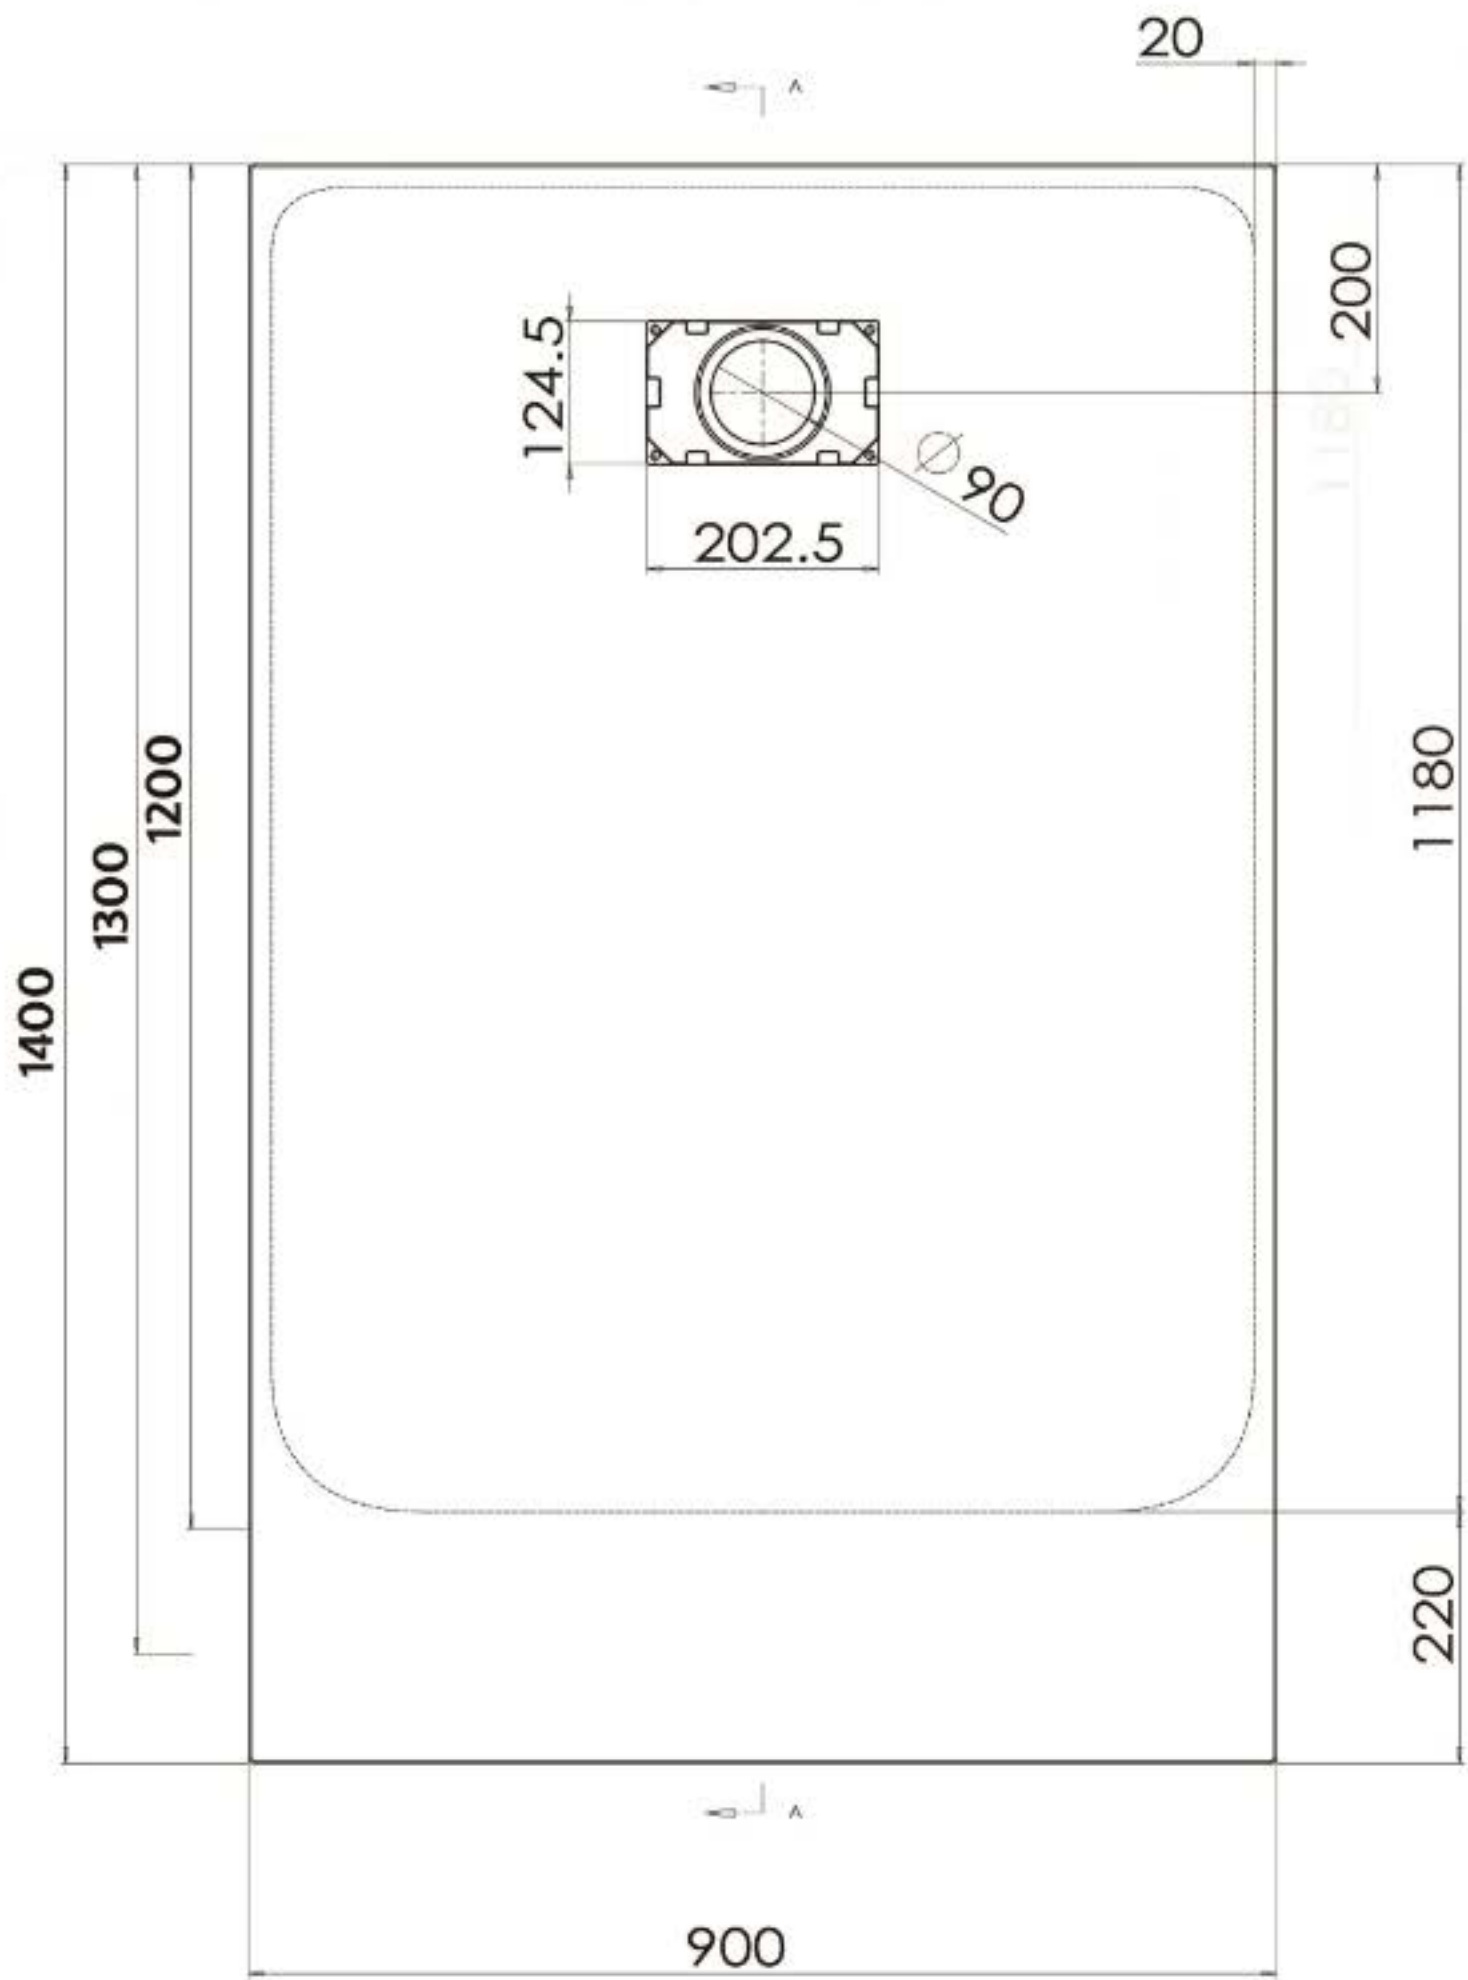

### versioni\_versions

Quadrato  
Square

80x80xh 2,5 cm \_ 10 kg  
90x90x h 2,5 cm \_ 11 kg

Rettangolare  
Rectangular

72x90xh 2,5 cm \_ 10 kg  
70x100xh 2,5 cm \_ 12 kg  
70x120xh 2,5cm \_ 13 kg  
80x100xh 2,5 cm \_ 11 kg  
80x120xh 2,5 cm \_ 13 kg  
80x140xh 2,5 cm \_ 15 kg  
90x120xh 2,5 cm \_ 16 kg  
90x140xh 2,5 cm \_ 17 kg

### dettagli\_details

Grigliato sottostante del piatto doccia in poliestere.

Grid underneath the polyester shower tray.

### piletta\_waste

H 8

Piletta di scarico per i piatti doccia in SMC Polyester ECO.

Waste trap for SMC Polyester ECO shower trays.

**Modello:** *Piatta doccia ECO*  
**Misura:** *80x80*  
**Codice:** *PDECO8080H25*

# Tamanaco

1200/1300/1400x800

<b>Modello:</b> <i>Piatto doccia ECO</i>	<b>TAMANACO &amp; COLACRIL</b>
<b>Misura:</b> <i>90x 90</i>	
<b>Codice:</b> <i>PDECO9090H25</i>	

70x90/100/110/120 cm

**1200/1300/1400**