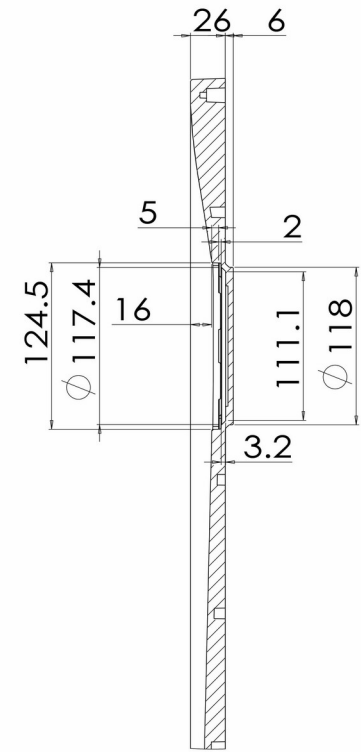

### versioni\_versions

Quadrato  
Square

80x80xh 2,5 cm \_ 10 kg  
90x90x h 2,5 cm \_ 11 kg

Rettangolare  
Rectangular

72x90xh 2,5 cm \_ 10 kg  
70x100xh 2,5 cm \_ 12 kg  
70x120xh 2,5cm \_ 13 kg  
80x100xh 2,5 cm \_ 11 kg  
80x120xh 2,5 cm \_ 13 kg  
80x140xh 2,5 cm \_ 15 kg  
90x120xh 2,5 cm \_ 16 kg  
90x140xh 2,5 cm \_ 17 kg

### dettagli\_details

Grigliato sottostante del piatto doccia in poliestere.

Grid underneath the polyester shower tray.

### piletta\_waste

H 8

Piletta di scarico per i piatti doccia in SMC Polyester ECO.

Waste trap for SMC Polyester ECO shower trays.

**Modello:** *Piatta doccia ECO*  
**Misura:** *80x80*  
**Codice:** *PDECO8080H25*

# Tamanaco

1200/1300/1400x800

<b>Modello:</b> <i>Piatto doccia ECO</i>	<b>TAMANACO &amp; COLACRIL</b>
<b>Misura:</b> <i>90x 90</i>	
<b>Codice:</b> <i>PDECO9090H25</i>	

70x90/100/110/120 cm

**1200/1300/1400**