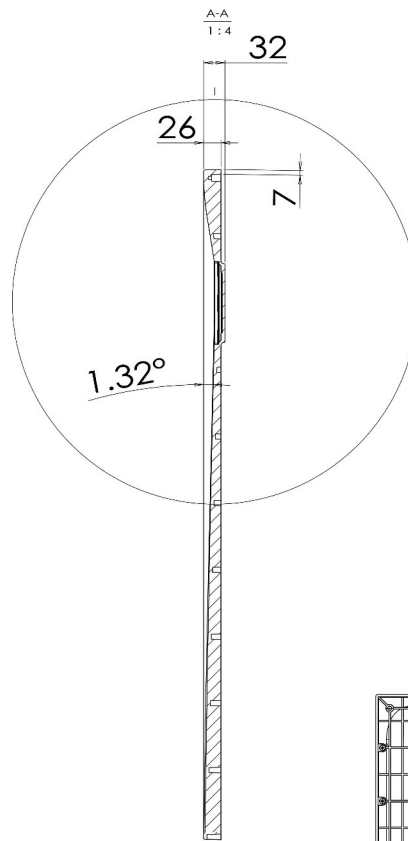

### dettagli\_details

Grigliato sottostante del piatto doccia in poliestere.

Grid underneath the polyester shower tray.

### piletta\_waste

H 8

Piletta di scarico per i piatti doccia in SMC Polyester ECO.

Waste trap for SMC Polyester ECO shower trays.

**Modello:** *Piatta doccia ECO*  
**Misura:** *80x80*  
**Codice:** *PDECO8080H25*

# Tamanaco

1200/1300/1400x800

<b>Modello:</b> <i>Piatto doccia ECO</i>	<b>TAMANACO &amp; COLACRIL</b>
<b>Misura:</b> <i>90x 90</i>	
<b>Codice:</b> <i>PDECO9090H25</i>	

70x90/100/110/120 cm

**1200/1300/1400**