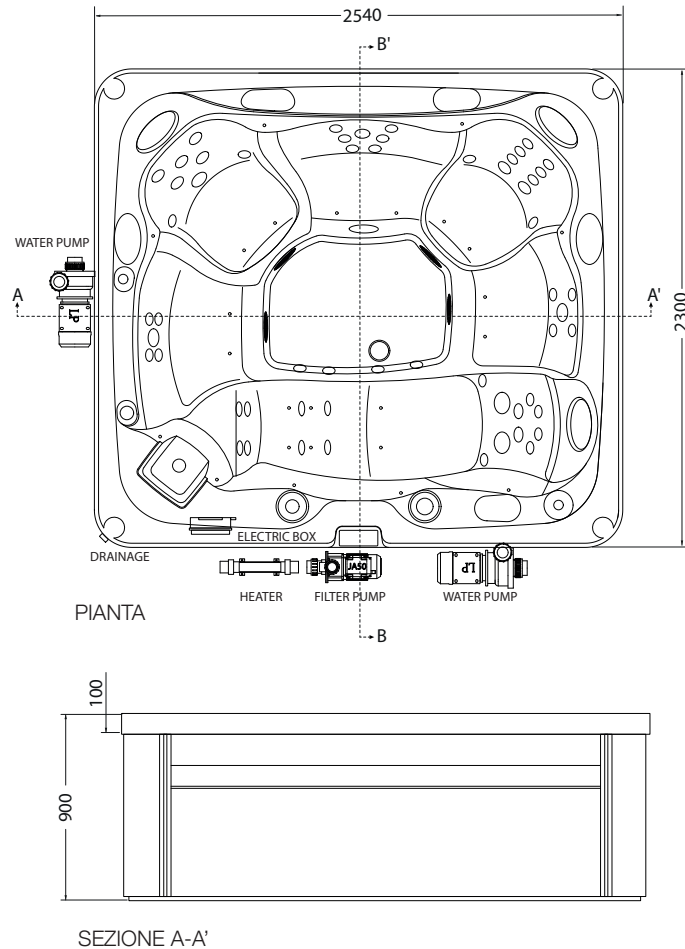

Descrizione / Description :

Minipiscina Spa

Spa mini pool

2530x2300Xh900 mm_Cod: AQUALINEA6005

Dotazione / Equipment :

Cromoterapia
Chromotherapy

Scaletta
Steps

Copertura termica
Thermal cover

Disegno Tecnico / Technical Drawings :

Caratteristiche / Characteristics :

Tipologia / Typology : Minipiscina Spa

Dimensioni / Dimension : 2530x2300Xh900 mm

Peso / Weight : 309 Kg

Litri / Liters : 1600 Lt

Finiture monocolore / Total color finishes :