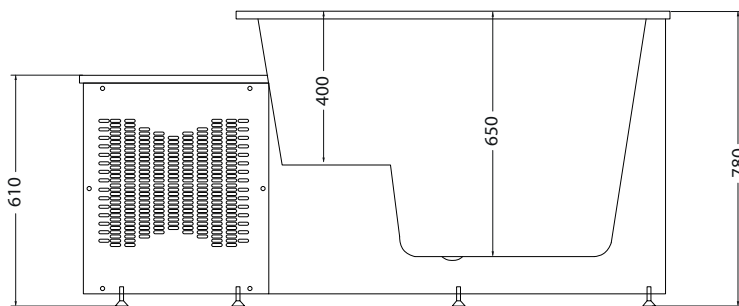

SEZIONE A-A'

Caratteristiche / Characteristics :

Tipologia / Typology : Vasca ghiaccio

Dimensioni / Dimension : 1510x1150Xh780 mm

Peso / Weight : 143 Kg

Litri / Liters : 400 Lt

Plus :

Sedute:n.1
Seats:n.1

Isolamento termico
Isolation polyfoam

Copertura termica
Thermal cover

Raffreddatore
temperatura minima 4°C
Chiller minimum
temperature 4°C

Requisiti minimi:
750 W
Amperage configuration:
750W

Struttura in metallo
Metal structure

Finiture monocolore / Total color finishes :

Esterno: nero matt

Interno: nero lucido

External: matt black

Internal: glossy black

Accessori optional / Optional accessories:

Kit sali della salute
Kit health salts (2 lt)

Riduttore liquido del pH
pH liquid reducer

Antialga azzurrante e schiarente
Whitening anti-algae