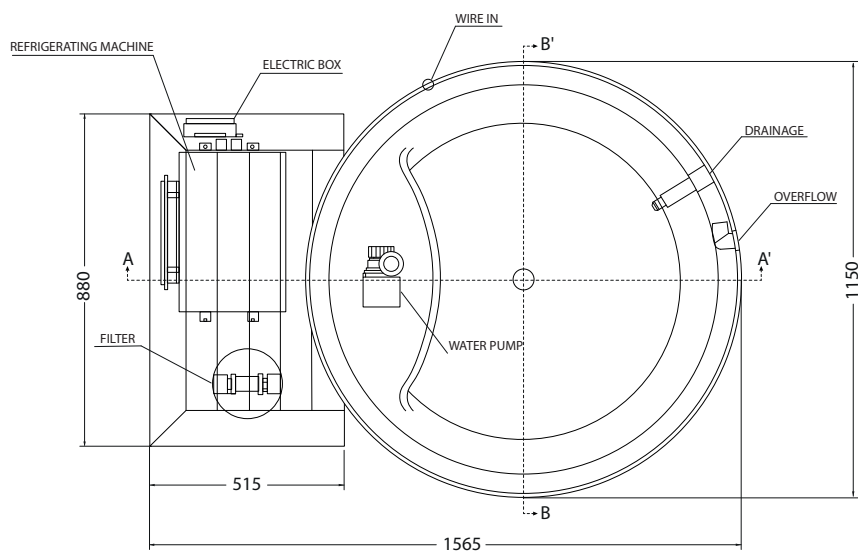

Disegno Tecnico / Technical Drawings :

PIANTA