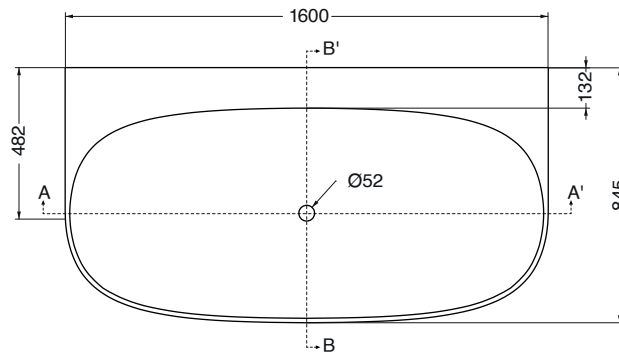

Descrizione / Description :

Vasca Freestanding solid surface Sovana centrale
 Freestanding bathtub central
 1600x845Xh550 mm_Cod: VFSS1608455CS

Disegno Tecnico / Technical Drawings :

VISTA IN PIANTA

DETTAGLIO C

SEZIONE A-A'

SEZIONE B-B'

Caratteristiche / Characteristics :

Tipologia / Typology : Vasca freestanding

Dimensioni / Dimension : 1600x845h550 mm

Peso / Weight : 87 Kg

Litri / Liters : 305 Lt

Plus :

Vasca in solid surface
 Solid surface bathtub

Piletta up-down
 Push-push waste

Troppo pieno integrato
 nella vasca
 Invisible overflow drain

Kit riparazione graffi
 e scheggiature disponibile
 Repair kit available for
 scratches/chipping