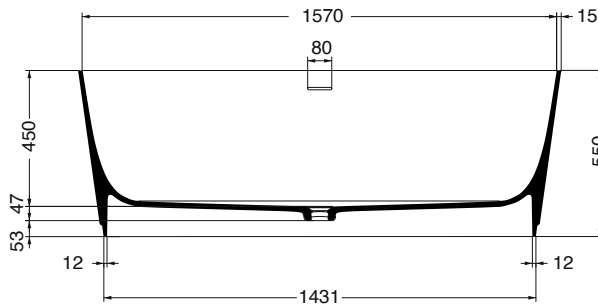

Descrizione / Description :

Vasca Freestanding solid surface Sovana centrale
 Freestanding bathtub central
 1600x845Xh550 mm_Cod: VFSS1608455CS

Disegno Tecnico / Technical Drawings :

VISTA IN PIANTA

DETTAGLIO C

SEZIONE A-A'

SEZIONE B-B'

Caratteristiche / Characteristics :

Tipologia / Typology : Vasca freestanding

Dimensioni / Dimension : 1600x845h550 mm

Peso / Weight : 87 Kg

Litri / Liters : 305 Lt

Plus :