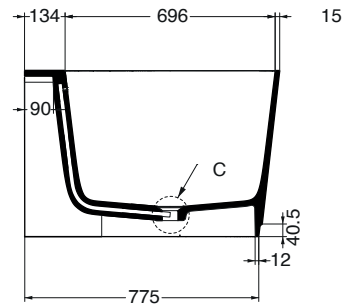

Descrizione / Description :

Vasca Freestanding solid surface Sovana centrale
 Freestanding bathtub central
 1600x845Xh550 mm_Cod: VFSS1608455CS

Disegno Tecnico / Technical Drawings :

VISTA IN PIANTA

DETTAGLIO C

SEZIONE A-A'

SEZIONE B-B'

Caratteristiche / Characteristics :

Tipologia / Typology : Vasca freestanding

Dimensioni / Dimension : 1600x845h550 mm

Peso / Weight : 87 Kg

Litri / Liters : 305 Lt

Plus :

Vasca in solid surface
 Solid surface bathtub

Piletta up-down
 Push-push waste

Troppo pieno integrato
 nella vasca
 Invisible overflow drain

Kit riparazione graffi
 e scheggiature disponibile
 Repair kit available for
 scratches/chipping