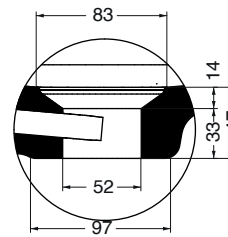

Descrizione / Description :

Vasca Freestanding solid surface Sovana centrale
 Freestanding bathtub central
 1600x845Xh550 mm_Cod: VFSS1608455CS

Disegno Tecnico / Technical Drawings :

VISTA IN PIANTA

DETTAGLIO C

SEZIONE A-A'

SEZIONE B-B'

Caratteristiche / Characteristics :

Tipologia / Typology : Vasca freestanding

Dimensioni / Dimension : 1600x845h550 mm

Peso / Weight : 87 Kg

Litri / Liters : 305 Lt

Plus :