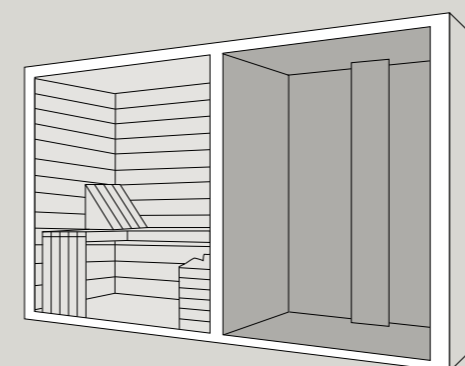

È possibile scegliere tra varie misure e finiture, per rispondere a ogni esigenza di utilizzo e di stile.

Essenza allows you to relive today the mystique of ancient wellness rituals, combining them with the efficiency of modern solutions. The Essenza range includes a sauna and hammam with shower, available in separate versions or as a combo cabin, all with a sophisticated modern design. There are various sizes and finishes to choose from, to match all usage and style requirements.

VERSIONI_VERSIONS

hammam/doccia_hammam/shower

sauna

sauna + hammam/doccia_sauna + hammam/shower

La cabina combinata Essenza è disponibile in molte configurazioni. Le sue dimensioni sono la somma di Essenza Sauna ed Essenza Hammam, scelte tra le misure compatibili per il progetto.

The Essenza combo cabin is available in many different configurations. Its measurements equal those of Essenza Sauna plus Essenza Hammam, chosen from among the sizes best suited to the project.

Il design esterno viene uniformato da una cornice di raccordo tra i due elementi, disponibile nelle 3 finiture interne dell'hammam.

The exterior design is joined together by a frame connecting the two units, available in the 3 internal hammam finishes.