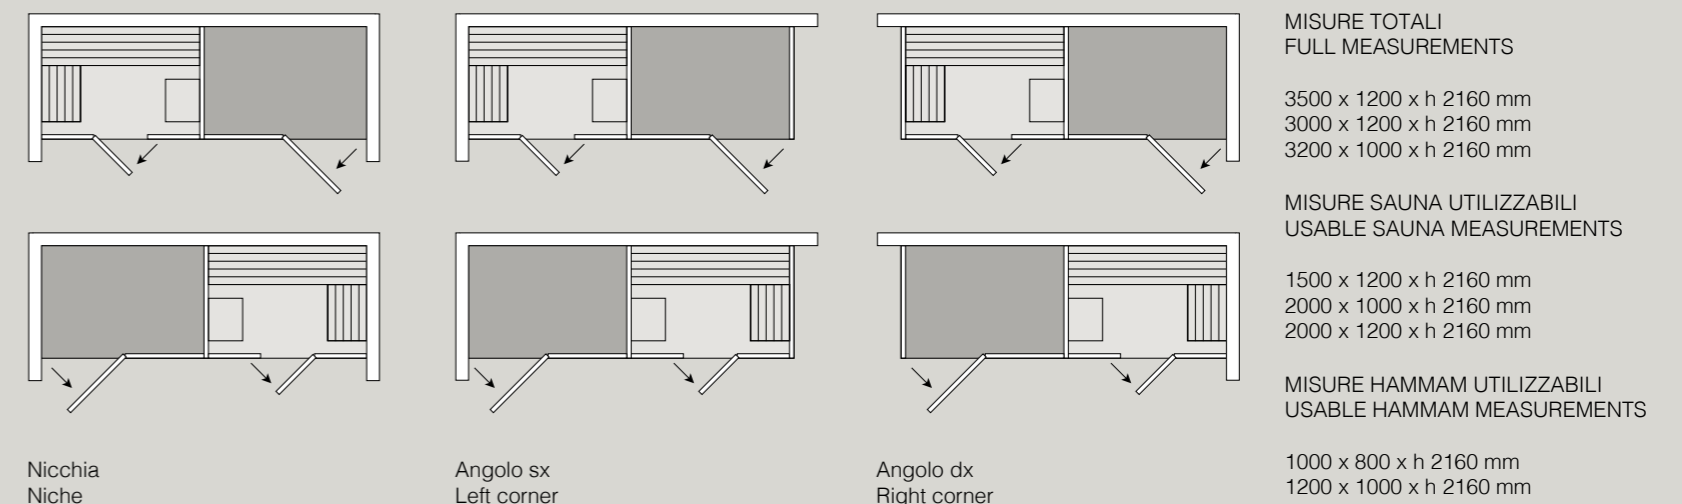

È possibile scegliere tra varie misure e finiture, per rispondere a ogni esigenza di utilizzo e di stile.

Essenza allows you to relive today the mystique of ancient wellness rituals, combining them with the efficiency of modern solutions. The Essenza range includes a sauna and hammam with shower, available in separate versions or as a combo cabin, all with a sophisticated modern design. There are various sizes and finishes to choose from, to match all usage and style requirements.

VERSIONI_VERSIONS

hammam/doccia_hammam/shower

sauna

sauna + hammam/doccia_sauna + hammam/shower

La cabina combinata Essenza è disponibile in molte configurazioni. Le sue dimensioni sono la somma di Essenza Sauna ed Essenza Hammam, scelte tra le misure compatibili per il progetto.

The Essenza combo cabin is available in many different configurations. Its measurements equal those of Essenza Sauna plus Essenza Hammam, chosen from among the sizes best suited to the project.

Il design esterno viene uniformato da una cornice di raccordo tra i due elementi, disponibile nelle 3 finiture interne dell'hammam.

The exterior design is joined together by a frame connecting the two units, available in the 3 internal hammam finishes.