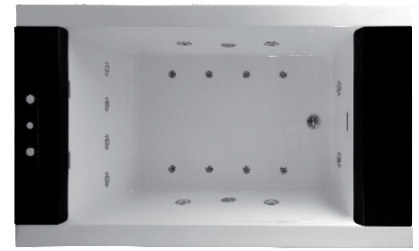

Descrizione / Description :

Vasca con cascata Angel

Bathtubs with waterfall

2000x1200Xh610 mm_Cod: VIMAR200120