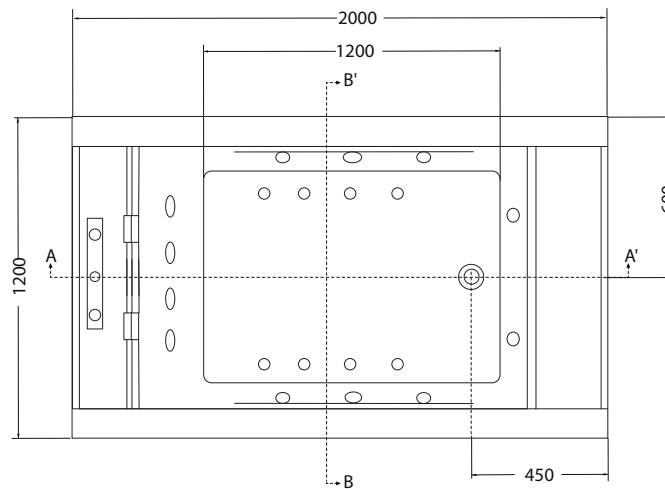

Disegno Tecnico / Technical Drawings :