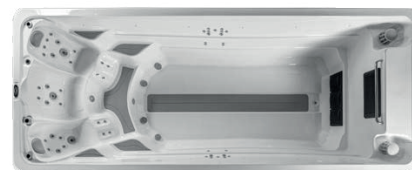

Descrizione / Description :

Minipiscina con nuoto controcorrente

Mini pool swim spa

5900x2380Xh1400 mm_Cod: AQUALISTS601T

Dotazione / Equipment :

Cromoterapia
Chromotherapy

Scaletta
Steps

Copertura termica
Thermal cover