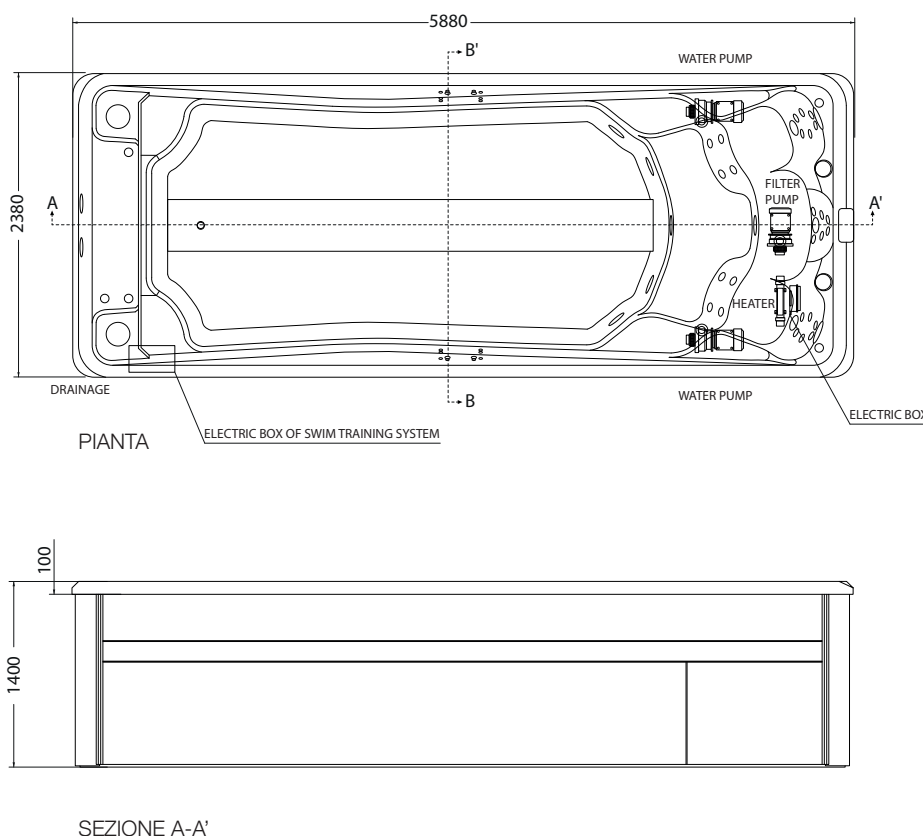

Disegno Tecnico / Technical Drawings :

Caratteristiche / Characteristics :

Tipologia / Typology : Minipiscina con nuoto controcorrente

Dimensioni / Dimension : 5900x2380Xh1400 mm

Peso / Weight : 1.242 Kg

Litri / Liters : 10.000 Lt

Plus :

Sedute:n.3
Seats:n.3

Cuscini:n.2
Cushions:n.2

Gettin:51
Water jets: n.51

Bluetooth &
Speaker

Ozonoterapia
Ozone therapy

Requisiti minimi:
12,45 Kw, 380 V
Amperage configuration:
12,45 Kw, 380 V

Isolamento termico
Isolation polyfoam

Struttura in metallo
Metal structure

Riscaldatore: 3 Kw
Water heater: 3 Kw

Finiture monocolori / Total color finishes :

Esterno: grigio antracite matt
Interno: bianco lucido

External: matt anthracite grey
Internal: glossy white

Accessori optional / Optional accessories:

Kit sali della salute
Kit health salts (2 lt)

Riduttore liquido del pH
pH liquid reducer

Antialga azzurrante e schiarante
Whitening anti-algae