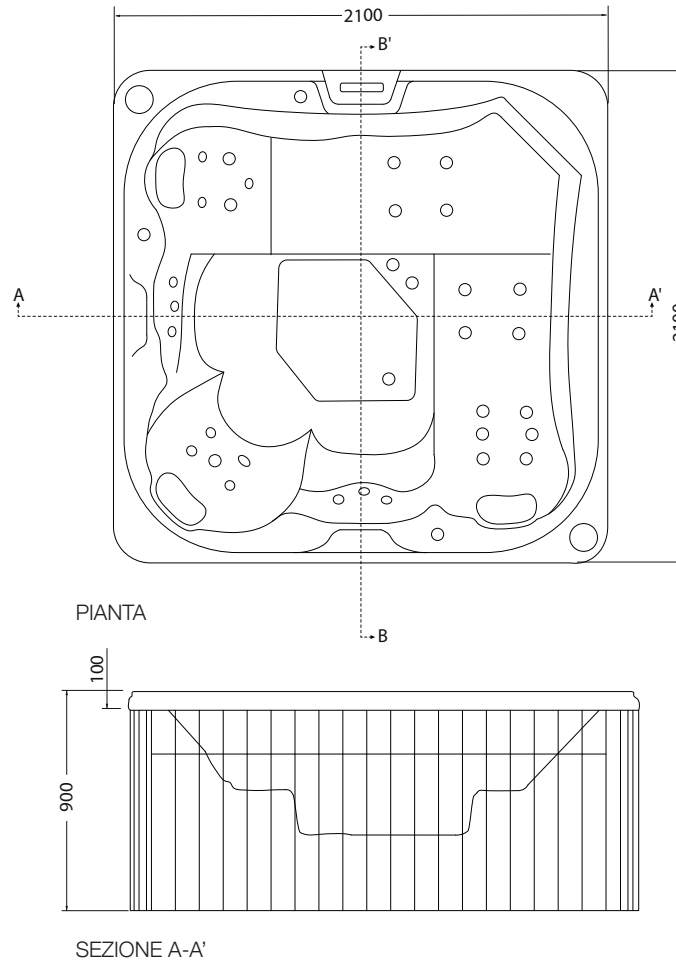

Descrizione / Description :

Minipiscina Spa

Spa mini pool

2100x2100xh900 mm _Cod: AQUAM3382

Dotazione / Equipment :

Cromoterapia
Chromotherapy

Scaletta
Steps

Copertura termica
Thermal cover

Disegno Tecnico / Technical Drawings :

Caratteristiche / Characteristics :

Tipologia / Typology : Minipiscina Spa

Dimensioni / Dimension : 2100x2100xh900 mm

Peso / Weight : 229 Kg

Litri / Liters : 1300 Lt

Finiture monocolore / Total color finishes :