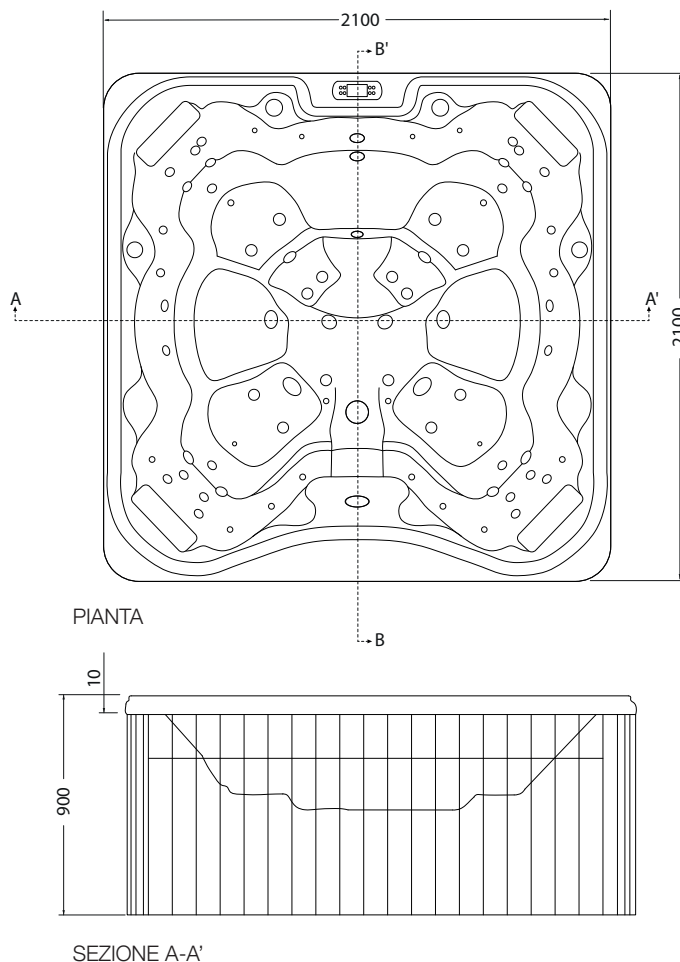

Descrizione / Description :

Minipiscina Spa

Spa mini pool

2100x2100Xh900 mm_Cod: THERMAE3366

Dotazione / Equipment :

Cromoterapia
Chromotherapy

Scaletta
Steps

Copertura termica
Thermal cover

Disegno Tecnico / Technical Drawings :

Caratteristiche / Characteristics :

Tipologia / Typology : Minipiscina Spa

Dimensioni / Dimension : 2100x2100Xh900 mm

Peso / Weight : 290 Kg

Litri / Liters : 1100 Lt

Plus :

Sedute:n.4/7
Seats:n.4/7

Getti:n.48
Water jets: n.48

Bluetooth & Speaker

Ozonoterapia
Ozone therapy

Requisiti minimi:
5000 Kw, 230 V
Amperage configuration:
5000 Kw, 230 V

Struttura in metallo
Metal structure