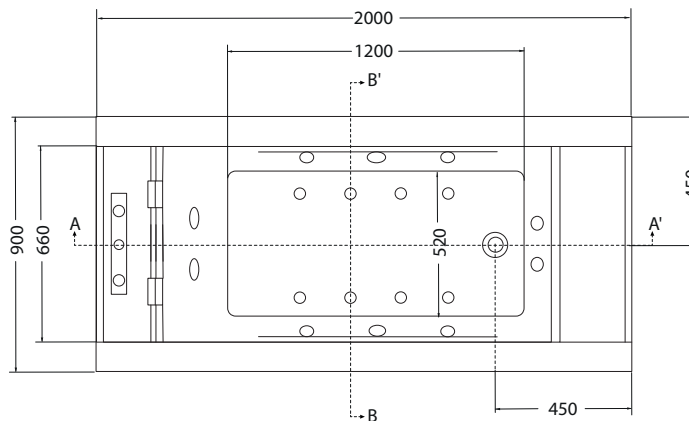

Disegno Tecnico / Technical Drawings :