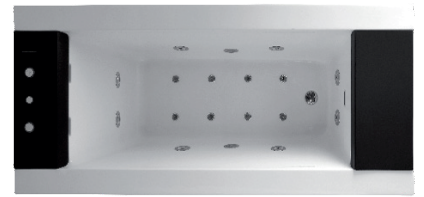

Descrizione / Description :

Vasca con cascata Vittoria

Bathtubs with waterfall

2000x900Xh610 mm_ Cod: VIMAR20090