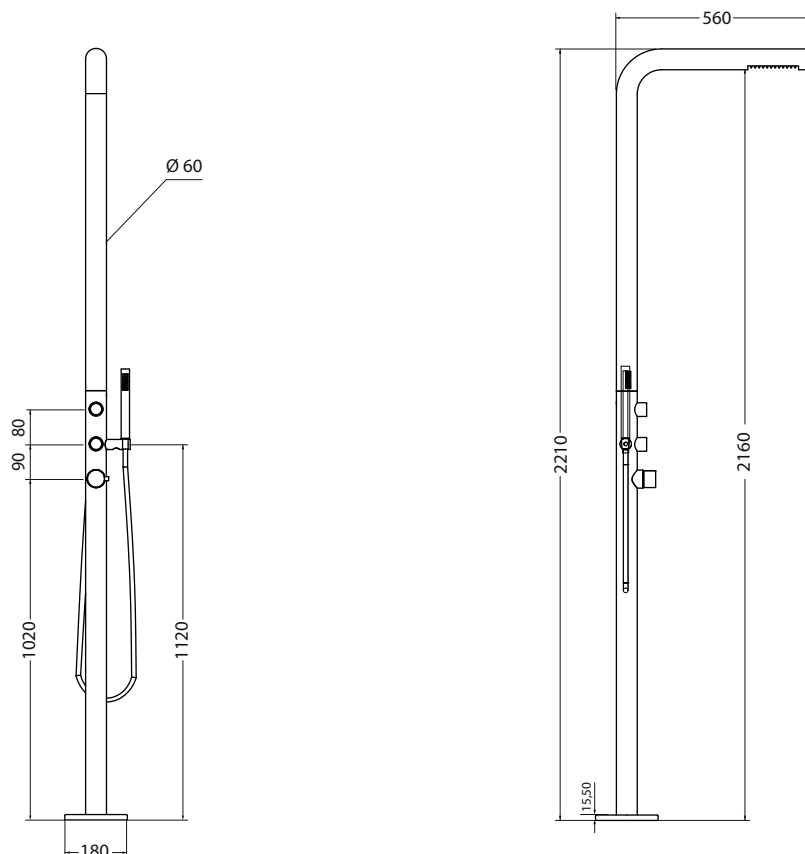

Descrizione / Description :

Colonna doccia da esterno Numa

Outdoor shower columns

Ø60x612xh 2210 mm_Cod: CD800104NE

Disegno Tecnico / Technical Drawings :

Caratteristiche / Characteristics :

Tipologia / Typology : Colonna doccia da esterno

Dimensioni / Dimension : Ø60x612xh 2210 mm

Peso / Weight : 13,7 Kg

Finiture monocolore / Total color finishes :

Acciaio spazzolato
Brushed steel

Plus :

Soffione doccia integrato
Integrated shower head

Miscelatore con deviatore
Mixer tap with diverter

Doccino laterale
Pull-out hand shower

Acciaio 316L
316L stainless steel